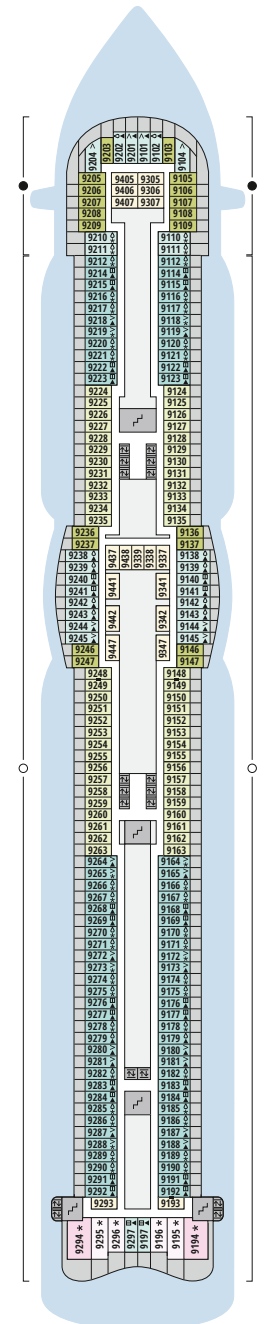

Deck 9

Die Darstellung der Decksgrundrisse ist stark vereinfacht (Änderungen vorbehalten).