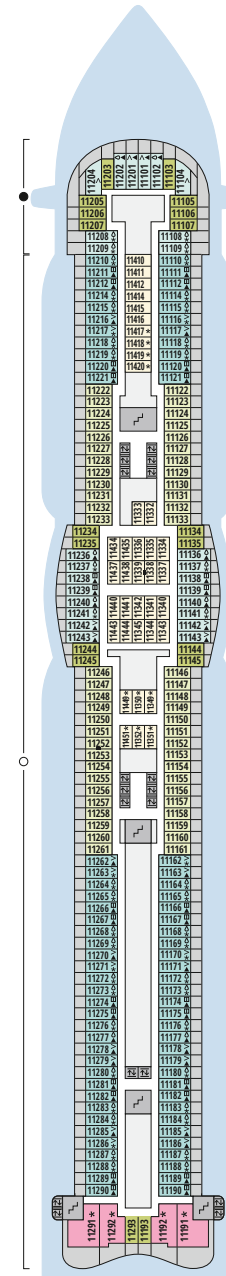

## Legende

Die folgende Übersicht beginnt mit der günstigsten Kabinenkategorie (Darstellung der Kabinennummern nur beispielhaft).

<b>4311</b> Innenkabine <b>IB</b>	<b>16103</b> Panoramakabine <b>VP</b>
<b>8133</b> Innenkabine <b>IA</b>	<b>8103</b> Verandakabine Deluxe mit Lounge <b>DL</b>
<b>4116</b> Meerblickkabine <b>MD/MC</b>	<b>8230</b> Junior-Suite mit Lounge und Balkon <b>JB</b>
<b>5105</b> Meerblickkabine <b>MB/MA</b>	<b>8135</b> Junior-Suite mit Veranda <b>JA</b>
<b>5166</b> Verandakabine <b>VH</b>	<b>16101</b> Panorama-Suite mit priv. Sonnendeck <b>SP</b>
<b>9105</b> Verandakabine <b>VG</b>	<b>8134</b> Suite mit priv. Sonnendeck <b>SC</b>
<b>9112</b> Verandakabine Komfort <b>VF/VE/VD</b>	<b>11192</b> Premium-Suite mit priv. Sonnendeck <b>SB</b>
<b>9101</b> Verandakabine Komfort <b>VC/VB/VA</b>	<b>15102</b> Deluxe-Suite mit priv. Sonnendeck <b>SA</b>

## Deck 15

- 3 Außendeck/ Sonnendeck
- 6 Beach Club
- 9 TV-Studio
- 10 AIDA Bar
- 11 Pool Bar
- 12 Game Center
- 13 Wave Club Teens Lounge
- 14 Ziel Racer
- 15 Four Elements
- 16 Joggingparcours
- 17 Skywalk

## Deck 14

- 15 Four Elements
- 18 Mini Club
- 19 Fuego Restaurant
- 20 Kids Club
- 21 5. Element

Deck 18

Deck 17

Die Darstellung der Decksgrundrisse ist stark vereinfacht (Änderungen vorbehalten).

Deck 16

Deck 15

Deck 14

Deck 12

Deck 11

Deck 10