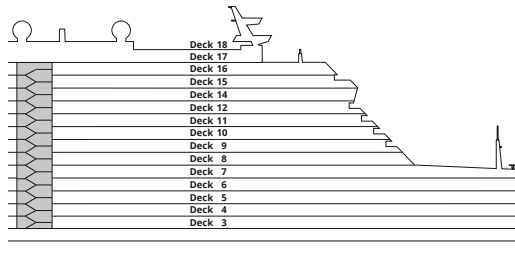

DECKSGRUNDRISSE AIDAperla, AIDAprima

Legende

Die folgende Übersicht beginnt mit der günstigsten Kabinenkategorie (Darstellung der Kabinenummern nur beispielhaft).

4311 Innenkabine IB	16103 Panoramakabine VP
8133 Innenkabine IA	8103 Verandakabine Deluxe mit Lounge DL
4116 Meerblickkabine MD/MC	8230 Junior-Suite mit Lounge und Balkon JB
5105 Meerblickkabine MB/MA	8135 Junior-Suite mit Veranda JA
5166 Verandakabine VH	16101 Panorama-Suite mit priv. Sonnendeck SP
9105 Verandakabine VG	8134 Suite mit priv. Sonnendeck SC
9112 Verandakabine Komfort VF/VE/VD	11192 Premium-Suite mit priv. Sonnendeck SB
9101 Verandakabine Komfort VC/VB/VA	15102 Deluxe-Suite mit priv. Sonnendeck SA

Schiffsbereiche

Lift	Pool/Wasserlandschaft
Treppe	Body & Soul
Außendeck/Balkon	Entertainment
Betriebsraum/Crew	Bar
Gänge	Restaurant
WC	Shop/Counter
Behindertenfreundliches WC mit Wickeltisch	Hospital

3. ▲ 3-Bett-Kabine
   - 4-Bett-Kabine
   - 5-Bett-Kabine
   - Verbindungstür
   - ♿ Behindertenfreundlich
   - > Extraviel Platz
   - ⊞ Begehbarer Kleiderschrank
   - ♻ Toilette und Dusche getrennt
   - ↙ Nichtraucherveranda
   - Balkonbrüstung Glas
   - Balkonbrüstung Stahl
   - ◐ Balkonbrüstung Glas/Stahl

* AIDAprima:
Ausschnitt Deck 5

5267	5467	5367	5167
5268	5468	5368	5168
5269	5469	5369	5169
5270	5470	5370	5170
5271	5471	5371	5171
5272	5472	5372	5172
5273	5473	5373	5173
5274	5474	5374	5174
5275	5475	5375	5175
5276	5476	5376	5176

Deck 8

- 3 Außendeck/
  Raucherbereich
- 22 Body & Soul
  Organic Spa
- 23 AIDA Lounge
- 24 Sunset Bar
- 25 Ausflugs Counter
- 26 Theatrium
- 27 Sushi Bar
- 28 Viothek
- 29 Rossini Restaurant
- 30 Buffalo Steak House
- 31 Lanaideck
  mit Infinity-Pools

Deck 7

- 25 Ausflugs Counter
- 26 Theatrium
- 31 Lanaideck
- 32 Spray Bar
  (Zugang über Deck 6,
  Nachtclub Nightfly)
- 33 Body & Soul Sport
- 34 Zen Lounge
- 35 AIDAperla:
  Sport Shop/
  AIDAprima:
  Accessoires Shop
- 36 Nail Spa
- 37 Parfümerie
- 38 Activity Ausflüge
- 39 Fernwehexperten
- 40 AIDA Plaza
- 41 Friseur
- 42 Eisbar
- 43 Kids Shop
- 44 Wohnen & Schenken
- 45 AIDA Shoppingwelt
- 46 Schatzkiste
- 47 Café Mare
- 48 Hemingway Lounge
  mit Bibliothek
- 49 TV-Regie
- 50 Fotoshop
- 51 Kunstgalerie
- 52 Kochstudio
- 53 French Kiss –
  Die Brasserie
- 54 Brauhaus
- 55 Weite Welt
  Restaurant
- 56 Lanai Bar

Deck 6

- 3 Außendeck/
  Raucherbereich
- 26 Theatrium
- 32 Spray Bar
- 40 AIDA Plaza
- 57 Diskothek D6
- 58 Nachtclub Nightfly
- 59 Tapas & Bar
- 60 Scharfe Ecke
- 61 Juwelier
- 62 Travel Shop
- 63 Fotostudio
- 64 Casino
- 65 Perla Bar/Prima Bar
- 66 Casino Bar
- 67 East Restaurant
- 68 Ristorante Casa Nova
- 69 Bella Donna Restaurant
- 70 Markt Restaurant

Deck 4

- 25 Ausflugs Counter
- 71 Rezeption
- 72 Waschsalon

Deck 3

- 73 Activity Station
- 74 Gangway/
  Tenderporten
- 75 Pier 3 Market
  We proudly
  serve Starbucks
- 76 Konferenzraum
- 77 Hospital