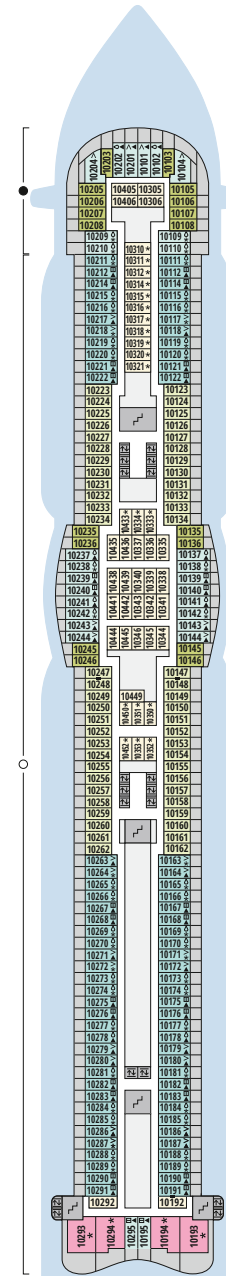

## Legende

Die folgende Übersicht beginnt mit der günstigsten Kabinenkategorie (Darstellung der Kabinennummern nur beispielhaft).

<b>4311</b> Innenkabine <b>IB</b>	<b>16103</b> Panoramakabine <b>VP</b>
<b>8133</b> Innenkabine <b>IA</b>	<b>8103</b> Verandakabine Deluxe mit Lounge <b>DL</b>
<b>4116</b> Meerblickkabine <b>MD/MC</b>	<b>8230</b> Junior-Suite mit Lounge und Balkon <b>JB</b>
<b>5105</b> Meerblickkabine <b>MB/MA</b>	<b>8135</b> Junior-Suite mit Veranda <b>JA</b>
<b>5166</b> Verandakabine <b>VH</b>	<b>16101</b> Panorama-Suite mit priv. Sonnendeck <b>SP</b>
<b>9105</b> Verandakabine <b>VG</b>	<b>8134</b> Suite mit priv. Sonnendeck <b>SC</b>
<b>9112</b> Verandakabine Komfort <b>VF/VE/VD</b>	<b>11192</b> Premium-Suite mit priv. Sonnendeck <b>SB</b>
<b>9101</b> Verandakabine Komfort <b>VC/VB/VA</b>	<b>15102</b> Deluxe-Suite mit priv. Sonnendeck <b>SA</b>

## Deck 15

- 3 Außendeck/ Sonnendeck
- 6 Beach Club
- 9 TV-Studio
- 10 AIDA Bar
- 11 Pool Bar
- 12 Game Center
- 13 Wave Club Teens Lounge
- 14 Ziel Racer
- 15 Four Elements
- 16 Joggingparcours
- 17 Skywalk

Deck 15

Deck 14

Deck 12

Deck 11

Deck 10

\* AIDAprima:  
Ausschnitt Deck 5

5267	5467	5367	5167
5268	5468	5368	5168
5269	5469	5369	5169
5270	5470	5370	5170
5271	5471	5371	5171
5272	5472	5372	5172
5273	5473	5373	5173
5274	5474	5374	5174
5275	5475	5375	5175
5276	5476	5376	5176