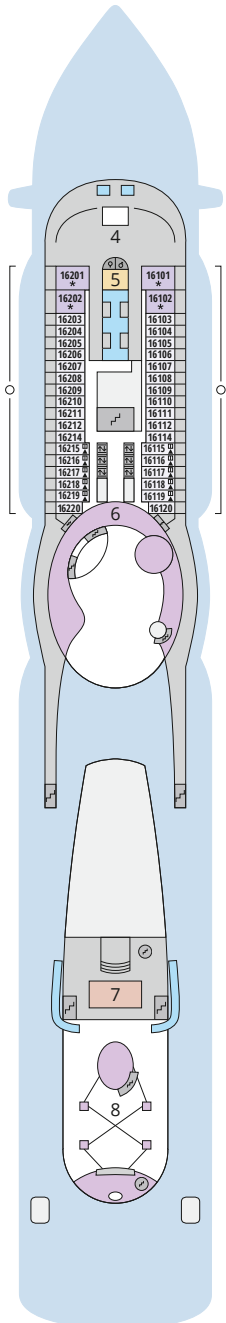

## Legende

Die folgende Übersicht beginnt mit der günstigsten Kabinenkategorie (Darstellung der Kabinennummern nur beispielhaft).

<b>4311</b> Innenkabine <b>IB</b>	<b>16103</b> Panoramakabine <b>VP</b>
<b>8133</b> Innenkabine <b>IA</b>	<b>8103</b> Verandakabine Deluxe mit Lounge <b>DL</b>
<b>4116</b> Meerblickkabine <b>MD/MC</b>	<b>8230</b> Junior-Suite mit Lounge und Balkon <b>JB</b>
<b>5105</b> Meerblickkabine <b>MB/MA</b>	<b>8135</b> Junior-Suite mit Veranda <b>JA</b>
<b>5166</b> Verandakabine <b>VH</b>	<b>16101</b> Panorama-Suite mit priv. Sonnendeck <b>SP</b>
<b>9105</b> Verandakabine <b>VG</b>	<b>8134</b> Suite mit priv. Sonnendeck <b>SC</b>
<b>9112</b> Verandakabine Komfort <b>VF/VE/VD</b>	<b>11192</b> Premium-Suite mit priv. Sonnendeck <b>SB</b>
<b>9101</b> Verandakabine Komfort <b>VC/VB/VA</b>	<b>15102</b> Deluxe-Suite mit priv. Sonnendeck <b>SA</b>

## Schiffsbereiche

Lift	Pool/Wasserlandschaft
Treppe	Sportaußendeck
Außendeck/Balkon	Entertainment
Betriebsraum/Crew	Bar
Gänge	Restaurant
WC	Joggingparcours
Behindertenfreundliches WC mit Wickeltisch	

- ▲ 3-Bett-Kabine
- \* 4-Bett-Kabine
- ◆ 5-Bett-Kabine
- Verbindungstür
- ♿ Behindertenfreundlich
- > Extraviel Platz
- ▩ Begehbarer Kleiderschrank
- ♻ Toilette und Dusche getrennt
- Balkonbrüstung Glas
- Balkonbrüstung Stahl

## Deck 15

- 3 Außendeck/ Sonnendeck
- 6 Beach Club
- 9 TV-Studio
- 10 AIDA Bar
- 11 Pool Bar
- 12 Game Center
- 13 Wave Club Teens Lounge
- 14 Ziel Racer
- 15 Four Elements
- 16 Joggingparcours
- 17 Skywalk

## Deck 14

- 15 Four Elements
- 18 Mini Club
- 19 Fuego Restaurant
- 20 Kids Club
- 21 5. Element

Deck 18

Deck 17

Die Darstellung der Decksgrundrisse ist stark vereinfacht (Änderungen vorbehalten).

Deck 16