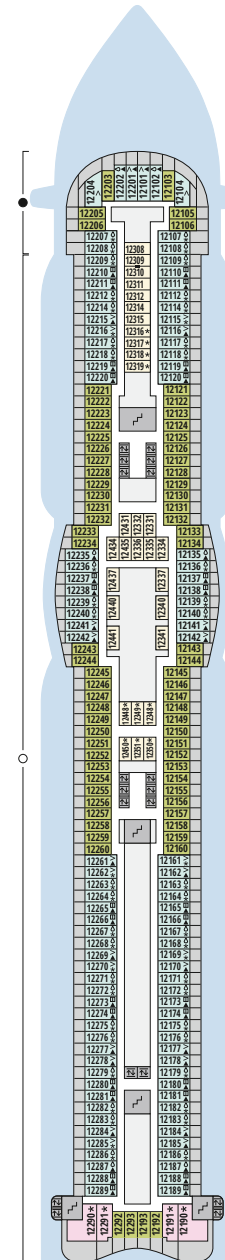

## Legende

Die folgende Übersicht beginnt mit der günstigsten Kabinenkategorie (Darstellung der Kabinennummern nur beispielhaft).

<b>4311</b> Innenkabine <b>IB</b>	<b>16103</b> Panoramakabine <b>VP</b>
<b>8133</b> Innenkabine <b>IA</b>	<b>8103</b> Verandakabine Deluxe mit Lounge <b>DL</b>
<b>4116</b> Meerblickkabine <b>MD/MC</b>	<b>8230</b> Junior-Suite mit Lounge und Balkon <b>JB</b>
<b>5105</b> Meerblickkabine <b>MB/MA</b>	<b>8135</b> Junior-Suite mit Veranda <b>JA</b>
<b>5166</b> Verandakabine <b>VH</b>	<b>16101</b> Panorama-Suite mit priv. Sonnendeck <b>SP</b>
<b>9105</b> Verandakabine <b>VG</b>	<b>8134</b> Suite mit priv. Sonnendeck <b>SC</b>
<b>9112</b> Verandakabine Komfort <b>VF/VE/VD</b>	<b>11192</b> Premium-Suite mit priv. Sonnendeck <b>SB</b>
<b>9101</b> Verandakabine Komfort <b>VC/VB/VA</b>	<b>15102</b> Deluxe-Suite mit priv. Sonnendeck <b>SA</b>

## Deck 15

- 3 Außendeck/ Sonnendeck
- 6 Beach Club
- 9 TV-Studio
- 10 AIDA Bar
- 11 Pool Bar
- 12 Game Center
- 13 Wave Club Teens Lounge
- 14 Ziel Racer
- 15 Four Elements
- 16 Joggingparcours
- 17 Skywalk

## Deck 14

- 15 Four Elements
- 18 Mini Club
- 19 Fuego Restaurant
- 20 Kids Club
- 21 5. Element

Deck 18

Deck 17

Die Darstellung der Decksgrundrisse ist stark vereinfacht (Änderungen vorbehalten).

Deck 16

Deck 15

Deck 14

Deck 12

Deck 11

Deck 10