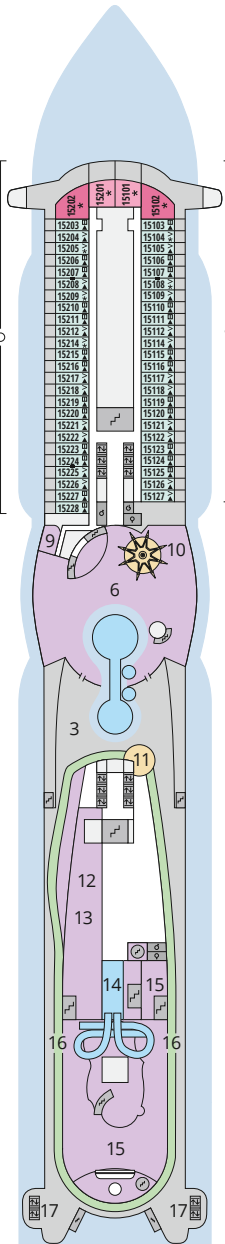

## Legende

Die folgende Übersicht beginnt mit der günstigsten Kabinenkategorie (Darstellung der Kabinennummern nur beispielhaft).

<b>4311</b> Innenkabine <b>IB</b>	<b>16103</b> Panoramakabine <b>VP</b>
<b>8133</b> Innenkabine <b>IA</b>	<b>8103</b> Verandakabine Deluxe mit Lounge <b>DL</b>
<b>4116</b> Meerblickkabine <b>MD/MC</b>	<b>8230</b> Junior-Suite mit Lounge und Balkon <b>JB</b>
<b>5105</b> Meerblickkabine <b>MB/MA</b>	<b>8135</b> Junior-Suite mit Veranda <b>JA</b>
<b>5166</b> Verandakabine <b>VH</b>	<b>16101</b> Panorama-Suite mit priv. Sonnendeck <b>SP</b>
<b>9105</b> Verandakabine <b>VG</b>	<b>8134</b> Suite mit priv. Sonnendeck <b>SC</b>
<b>9112</b> Verandakabine Komfort <b>VF/VE/VD</b>	<b>11192</b> Premium-Suite mit priv. Sonnendeck <b>SB</b>
<b>9101</b> Verandakabine Komfort <b>VC/VB/VA</b>	<b>15102</b> Deluxe-Suite mit priv. Sonnendeck <b>SA</b>

## Schiffsbereiche

Lift	Pool/Wasserlandschaft
Treppe	Sportaußendeck
Außendeck/Balkon	Entertainment
Betriebsraum/Crew	Bar
Gänge	Restaurant
WC	Joggingparcours
Behindertenfreundliches WC mit Wickeltisch	

- ▲ 3-Bett-Kabine
- \* 4-Bett-Kabine
- ◆ 5-Bett-Kabine
- Verbindungstür
- ♿ Behindertenfreundlich
- > Extraviel Platz
- ▩ Begehbarer Kleiderschrank
- ♻ Toilette und Dusche getrennt
- Balkonbrüstung Glas
- Balkonbrüstung Stahl

## Deck 15

- 3 Außendeck/ Sonnendeck
- 6 Beach Club
- 9 TV-Studio
- 10 AIDA Bar
- 11 Pool Bar
- 12 Game Center
- 13 Wave Club Teens Lounge
- 14 Ziel Racer
- 15 Four Elements
- 16 Joggingparcours
- 17 Skywalk

## Deck 14

- 15 Four Elements
- 18 Mini Club
- 19 Fuego Restaurant
- 20 Kids Club
- 21 5. Element

Deck 18

Deck 17

Die Darstellung der Decksgrundrisse ist stark vereinfacht (Änderungen vorbehalten).

Deck 16