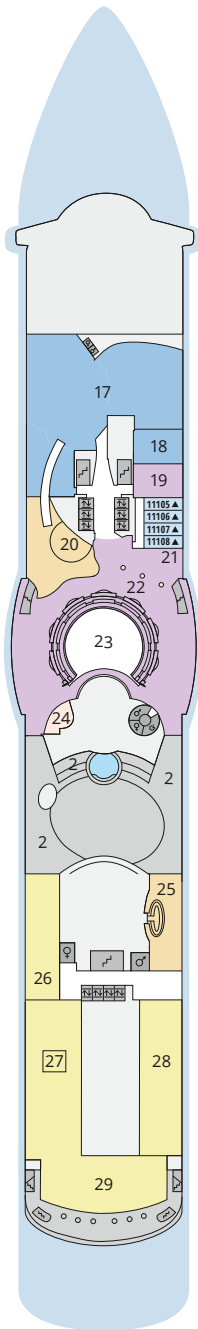

## Schiffsbereiche

- |                                       |                 |
|---------------------------------------|-----------------|
| Lift                                  | Pool            |
| Treppe                                | Body & Soul     |
| Außendeck/Balkon                      | Sportaußendeck  |
| Betriebsraum/Crew                     | Entertainment   |
| Gänge                                 | Bar             |
| WC (Wickeltisch im WC des Kids Clubs) | Restaurant      |
| Behindertenfreundliches WC            | Shop/Counter    |
| 3-Bett-Kabine                         | Golf            |
| 4-Bett-Kabine                         | Joggingparcours |
| 5-Bett-Kabine                         | Hospital        |
| Verbindungstür                        |                 |
| Behindertenfreundlich                 |                 |
| Balkonbrüstung Glas                   |                 |
| Balkonbrüstung Stahl                  |                 |

## Deck 5

- 36 Ausflug Counter
- 51 Internetstation und Service Bordkonto
- 52 Rezeption
- 53 Kids Club

## Deck 3

- 54 Activity Station
- 55 Gangway/Tenderpforten
- 56 Pier 3 Bar
- 57 Hospital

Deck 15

Deck 14

Deck 12

Die Darstellung der Decksgrundrisse ist stark vereinfacht (Änderungen vorbehalten).

Deck 11

Deck 10

Deck 9

Deck 8

Deck 7

Deck 6

Deck 5

Deck 4

Deck 3