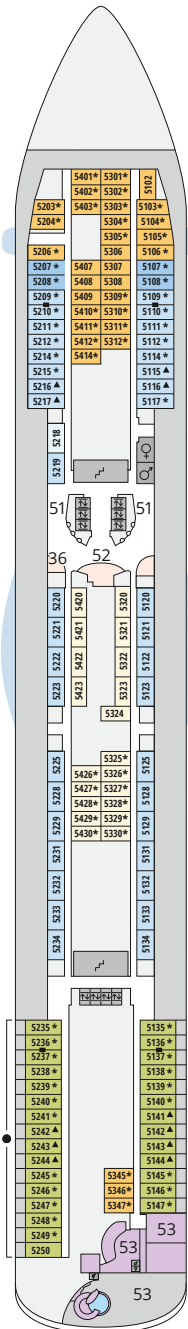

## Schiffsbereiche

- |                                       |                 |
|---------------------------------------|-----------------|
| Lift                                  | Pool            |
| Treppe                                | Body & Soul     |
| Außendeck/Balkon                      | Sportaußendeck  |
| Betriebsraum/Crew                     | Entertainment   |
| Gänge                                 | Bar             |
| WC (Wickeltisch im WC des Kids Clubs) | Restaurant      |
| Behindertenfreundliches WC            | Shop/Counter    |
| 3-Bett-Kabine                         | Golf            |
| 4-Bett-Kabine                         | Joggingparcours |
| 5-Bett-Kabine                         | Hospital        |
| Verbindungstür                        |                 |
| Behindertenfreundlich                 |                 |
| Balkonbrüstung Glas                   |                 |
| Balkonbrüstung Stahl                  |                 |

## Deck 3

- 54 Activity Station
- 55 Gangway/Tenderpforten
- 56 Pier 3 Bar
- 57 Hospital

Deck 15

Deck 14

Deck 12

Die Darstellung der Decksgrundrisse ist stark vereinfacht (Änderungen vorbehalten).

Deck 11

Deck 10

Deck 9

Deck 8

Deck 7

Deck 6

Deck 5

Deck 4

Deck 3

# KABINEN AIDAbella, AIDAblu, AIDAdiva, AIDAluna, AIDamar, AIDAsol, AIDAstella