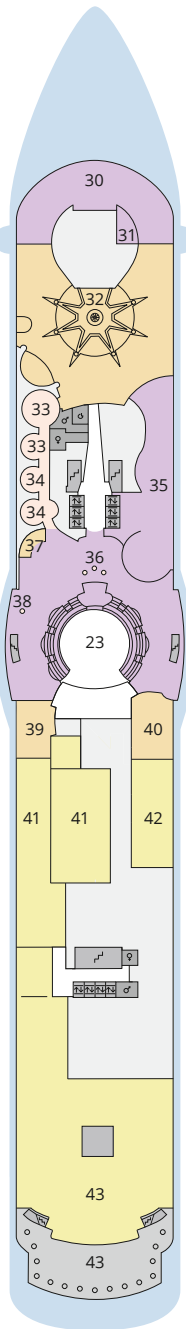

## Schiffsbereiche

- |                                       |                 |
|---------------------------------------|-----------------|
| Lift                                  | Pool            |
| Treppe                                | Body & Soul     |
| Außendeck/Balkon                      | Sportaußendeck  |
| Betriebsraum/Crew                     | Entertainment   |
| Gänge                                 | Bar             |
| WC (Wickeltisch im WC des Kids Clubs) | Restaurant      |
| Behindertenfreundliches WC            | Shop/Counter    |
| 3-Bett-Kabine                         | Golf            |
| 4-Bett-Kabine                         | Joggingparcours |
| 5-Bett-Kabine                         | Hospital        |
| Verbindungstür                        |                 |
| Behindertenfreundlich                 |                 |
| Balkonbrüstung Glas                   |                 |
| Balkonbrüstung Stahl                  |                 |

## Deck 7

- 50 Waschsalon

## Deck 3

- 54 Activity Station
- 55 Gangway/Tenderpforten
- 56 Pier 3 Bar
- 57 Hospital

Deck 15

Deck 14

Deck 12

Die Darstellung der Decksgrundrisse ist stark vereinfacht (Änderungen vorbehalten).

Deck 11

Deck 10

Deck 9

Deck 8

Deck 7

Deck 6

Deck 5

Deck 4

Deck 3