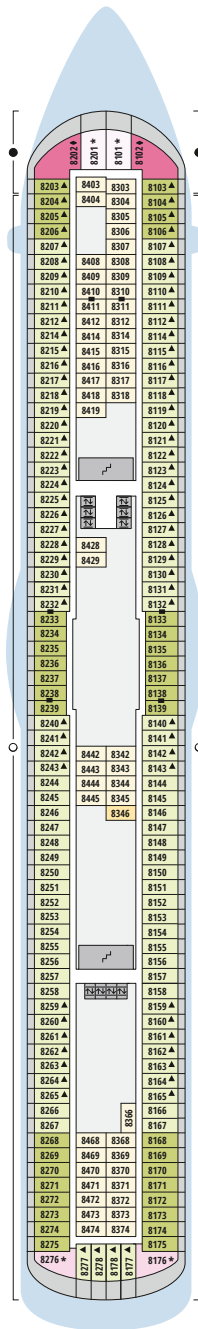

## Schiffsbereiche

- |                                       |                 |
|---------------------------------------|-----------------|
| Lift                                  | Pool            |
| Treppe                                | Body & Soul     |
| Außendeck/Balkon                      | Sportaußendeck  |
| Betriebsraum/Crew                     | Entertainment   |
| Gänge                                 | Bar             |
| WC (Wickeltisch im WC des Kids Clubs) | Restaurant      |
| Behindertenfreundliches WC            | Shop/Counter    |
| 3-Bett-Kabine                         | Golf            |
| 4-Bett-Kabine                         | Joggingparcours |
| 5-Bett-Kabine                         | Hospital        |
| Verbindungstür                        |                 |
| Behindertenfreundlich                 |                 |
| Balkonbrüstung Glas                   |                 |
| Balkonbrüstung Stahl                  |                 |

## Deck 9

- 23 Theatrium
- 36 Ausflug Counter
- 38 Fernwehexperten
- 44 TV-Studio
- 45 Blu Bar/Mar Bar/Sol Bar/Stella Bar
- 46 Kunstgalerie
- 47 Viothek
- 48 AIDA Shoppingwelt
- 49 Markt Restaurant

## Deck 3

- 54 Activity Station
- 55 Gangway/Tenderpforten
- 56 Pier 3 Bar
- 57 Hospital

Deck 15

Deck 14

Deck 12

Die Darstellung der Decksgrundrisse ist stark vereinfacht (Änderungen vorbehalten).

Deck 11

Deck 10

Deck 9

Deck 8

Deck 7

Deck 6

Deck 5

Deck 4

Deck 3