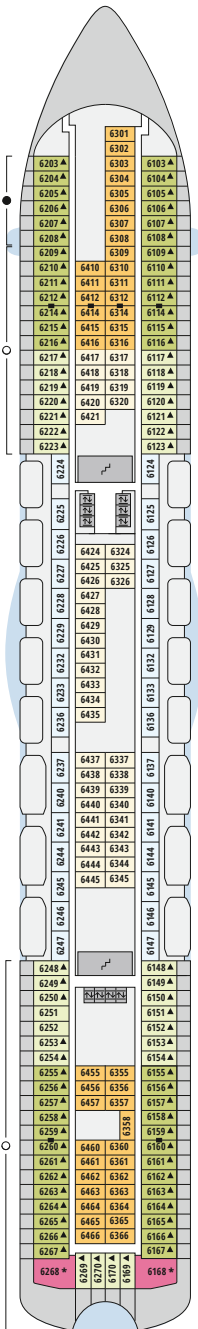

## Schiffsbereiche

- |                                       |                 |
|---------------------------------------|-----------------|
| Lift                                  | Pool            |
| Treppe                                | Body & Soul     |
| Außendeck/Balkon                      | Sportaußendeck  |
| Betriebsraum/Crew                     | Entertainment   |
| Gänge                                 | Bar             |
| WC (Wickeltisch im WC des Kids Clubs) | Restaurant      |
| Behindertenfreundliches WC            | Shop/Counter    |
| 3-Bett-Kabine                         | Golf            |
| 4-Bett-Kabine                         | Joggingparcours |
| 5-Bett-Kabine                         | Hospital        |
| Verbindungstür                        |                 |
| Behindertenfreundlich                 |                 |
| Balkonbrüstung Glas                   |                 |
| Balkonbrüstung Stahl                  |                 |

## Deck 9

- 23 Theatrium
- 36 Ausflug Counter
- 38 Fernwehexperten
- 44 TV-Studio
- 45 Blu Bar/Mar Bar/Sol Bar/Stella Bar
- 46 Kunstgalerie
- 47 Viothek
- 48 AIDA Shoppingwelt
- 49 Markt Restaurant

## Deck 3

- 54 Activity Station
- 55 Gangway/Tenderpforten
- 56 Pier 3 Bar
- 57 Hospital

Deck 15

Deck 14

Deck 12

Die Darstellung der Decksgrundrisse ist stark vereinfacht (Änderungen vorbehalten).

Deck 11

Deck 10

Deck 9

Deck 8

Deck 7

Deck 6

Deck 5

Deck 4

Deck 3