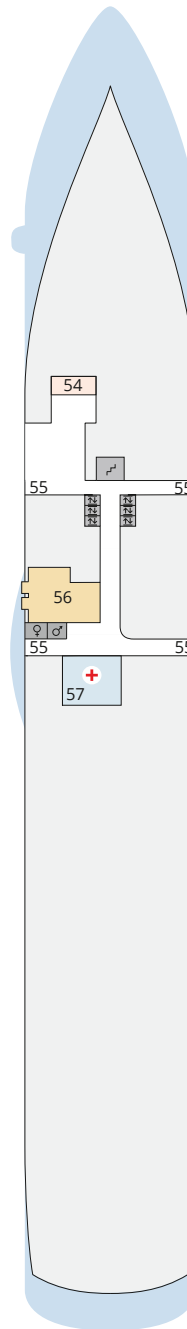

## Schiffsbereiche

- |                                       |                 |
|---------------------------------------|-----------------|
| Lift                                  | Pool            |
| Treppe                                | Body & Soul     |
| Außendeck/Balkon                      | Sportaußendeck  |
| Betriebsraum/Crew                     | Entertainment   |
| Gänge                                 | Bar             |
| WC (Wickeltisch im WC des Kids Clubs) | Restaurant      |
| Behindertenfreundliches WC            | Shop/Counter    |
| 3-Bett-Kabine                         | Golf            |
| 4-Bett-Kabine                         | Joggingparcours |
| 5-Bett-Kabine                         | Hospital        |
| Verbindungstür                        |                 |
| Behindertenfreundlich                 |                 |
| Balkonbrüstung Glas                   |                 |
| Balkonbrüstung Stahl                  |                 |

## Deck 3

- 54 Activity Station
- 55 Gangway/Tenderpforten
- 56 Pier 3 Bar
- 57 Hospital

Deck 15

Deck 14

Deck 12

Die Darstellung der Decksgrundrisse ist stark vereinfacht (Änderungen vorbehalten).

Deck 11

Deck 10

Deck 9

Deck 8

Deck 7

Deck 6

Deck 5

Deck 4

Deck 3

# KABINEN AIDAbella, AIDAblu, AIDAdiva, AIDAluna, AIDamar, AIDAsol, AIDAstella