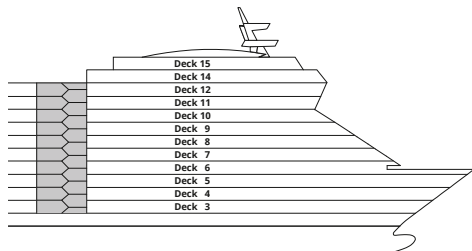

DECKSGRUNDRISSE AIDAblu, AIDamar, AIDasol, AIDastella

Legende

Die folgende Übersicht beginnt mit der günstigsten Kabinenkategorie (Darstellung der Kabinenummern nur beispielhaft).

- 5308 Innenkabine **IB**
- 7436 Innenkabine **IA**
- 8346 Innenkabine **IA** auf AIDamar, AIDasol und AIDastella
- 6226 Meerblickkabine mit eingeschränkter Sicht **CA**
- 4220 Meerblickkabine **MB**
- 4227 Meerblickkabine **MA**
- 8106 Balkonkabine **BB**
- 8125 Balkonkabine **BA**
- 12204 Panorama-Balkonkabine **BP**
- 12202 Panorama-Suite **SP**
- 8101 Junior-Suite mit Balkon **SD**
- 8176 Suite mit privatem Sonnendeck **SC**
- 7102 Premium-Suite mit privatem Sonnendeck **SB**
- 8102 Deluxe-Suite mit privatem Sonnendeck **SA**
- 12203 Panorama-Deluxe-Suite mit privatem Sonnendeck **SX**

Schiffsbereiche

Lift	Pool
Treppe	Body & Soul
Außendeck/Balkon	Sportaußendeck
Betriebsraum/Crew	Entertainment
Gänge	Bar
WC (Wickeltisch im WC des Kids Clubs)	Restaurant
Behindertenfreundliches WC	Shop/Counter
3-Bett-Kabine	Golf
4-Bett-Kabine	Joggingparcours
5-Bett-Kabine	Hospital
Verbindungstür	
Behindertenfreundlich	
Balkonbrüstung Glas	
Balkonbrüstung Stahl	

Deck 15

1. 1 Wellness Oase mit auffahrbarem Glasdach
2. 2 Außendeck/Sonnendeck
3. 3 FKK-Bereich

Deck 14

1. 4 Exklusives Außendeck
2. 5 Wintergarten
3. 6 Wellness Oase
4. 7 Body & Soul Spa
5. 8 Wellness Suite
6. 9 Videowand
7. 10 Sportaußendeck inkl. Joggingparcours

Deck 12

1. 2 Außendeck/Sonnendeck
2. 7 Body & Soul Spa
3. 10 Joggingparcours
4. 11 Friseur
5. 12 Body & Soul Rezeption/Body & Soul Bar
6. 13 Pool Bar
7. 14 AIDAblu und AIDastella: HYPE Game Center / AIDamar und AIDasol: HYPE Teens Lounge
8. 15 Anytime Bar
9. 16 Ocean Bar

Deck 11

1. 2 Außendeck/Sonnendeck
2. 17 Body & Soul Sport
3. 18 Zen Lounge
4. 19 Konferenzraum
5. 20 Time Out Bar
6. 21 Billard, Kicker & Co.
7. 22 Activity Ausflüge
8. 23 Theatrium
9. 24 AIDAblu und AIDastella: Eisbar/AIDamar: myAIDA Servicepoint/AIDasol: Blütenmeer
10. 25 Beach Bar
11. 26 Best Burger @ Sea
12. 27 Sushi Bar
13. 28 Rossini Restaurant
14. 29 East Restaurant

Deck 10

1. 23 Theatrium
2. 30 AIDA Lounge
3. 31 Bibliothek
4. 32 AIDA Bar
5. 33 Juwelier & Accessoires
6. 34 Fotoshop
7. 35 Casino
8. 36 Ausflug Counter
9. 37 Sunset Bar
10. 38 Fernwehexperten
11. 39 Destille
12. 40 Café Mare We proudly serve Starbucks
13. 41 Brauhaus
14. 42 Buffalo Steak House
15. 43 Bella Donna Restaurant

Deck 9

1. 23 Theatrium
2. 36 Ausflug Counter
3. 38 Fernwehexperten
4. 44 TV-Studio
5. 45 Blu Bar/Mar Bar/Sol Bar/Stella Bar
6. 46 Kunstgalerie
7. 47 Viothek
8. 48 AIDA Shoppingwelt
9. 49 Markt Restaurant

Deck 7

1. 50 Waschsalon

Deck 5

1. 36 Ausflug Counter
2. 51 Internetstation und Service Bordkonto
3. 52 Rezeption
4. 53 Kids Club