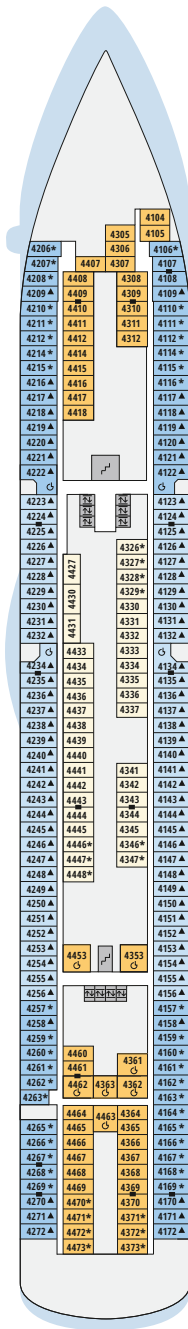

## Schiffsbereiche

- |                                       |                 |
|---------------------------------------|-----------------|
| Lift                                  | Pool            |
| Treppe                                | Body & Soul     |
| Außendeck/Balkon                      | Sportaußendeck  |
| Betriebsraum/Crew                     | Entertainment   |
| Gänge                                 | Bar             |
| WC (Wickeltisch im WC des Kids Clubs) | Restaurant      |
| Behindertenfreundliches WC            | Shop/Counter    |
| 3-Bett-Kabine                         | Golf            |
| 4-Bett-Kabine                         | Joggingparcours |
| 5-Bett-Kabine                         | Hospital        |
| Verbindungstür                        |                 |
| Behindertenfreundlich                 |                 |
| Balkonbrüstung Glas                   |                 |
| Balkonbrüstung Stahl                  |                 |

## Deck 3

- 54 Activity Station
- 55 Gangway/Tenderpforten
- 56 Pier 3 Bar
- 57 Hospital

Deck 15

Deck 14

Deck 12

Die Darstellung der Decksgrundrisse ist stark vereinfacht (Änderungen vorbehalten).

Deck 11

Deck 10

Deck 9

Deck 8

Deck 7

Deck 6

Deck 5

Deck 4

Deck 3

# KABINEN AIDAbella, AIDAblu, AIDAdiva, AIDAluna, AIDamar, AIDAsol, AIDAstella