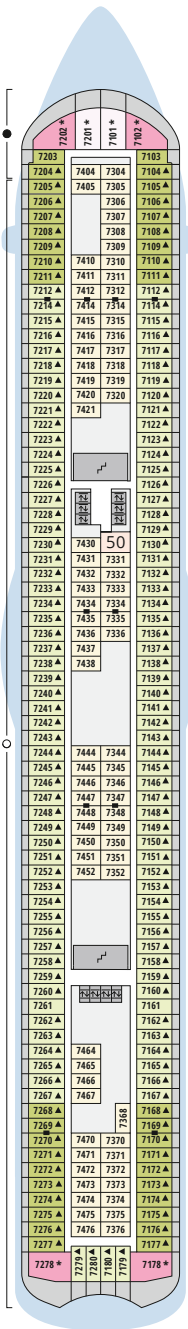

## Schiffsbereiche

- |                                       |                 |
|---------------------------------------|-----------------|
| Lift                                  | Pool            |
| Treppe                                | Body & Soul     |
| Außendeck/Balkon                      | Sportaußendeck  |
| Betriebsraum/Crew                     | Entertainment   |
| Gänge                                 | Bar             |
| WC (Wickeltisch im WC des Kids Clubs) | Restaurant      |
| Behindertenfreundliches WC            | Shop/Counter    |
| 3-Bett-Kabine                         | Golf            |
| 4-Bett-Kabine                         | Joggingparcours |
| 5-Bett-Kabine                         | Hospital        |
| Verbindungstür                        |                 |
| Behindertenfreundlich                 |                 |
| Balkonbrüstung Glas                   |                 |
| Balkonbrüstung Stahl                  |                 |

## Deck 9

- 23 Theatrium
- 36 Ausflug Counter
- 38 Fernwehexperten
- 44 TV-Studio
- 45 Blu Bar/Mar Bar/Sol Bar/Stella Bar
- 46 Kunstgalerie
- 47 Viothek
- 48 AIDA Shoppingwelt
- 49 Markt Restaurant

## Deck 3

- 54 Activity Station
- 55 Gangway/Tenderpforten
- 56 Pier 3 Bar
- 57 Hospital

Deck 15

Deck 14

Deck 12

Die Darstellung der Decksgrundrisse ist stark vereinfacht (Änderungen vorbehalten).

Deck 11

Deck 10

Deck 9

Deck 8

Deck 7

Deck 6

Deck 5

Deck 4

Deck 3