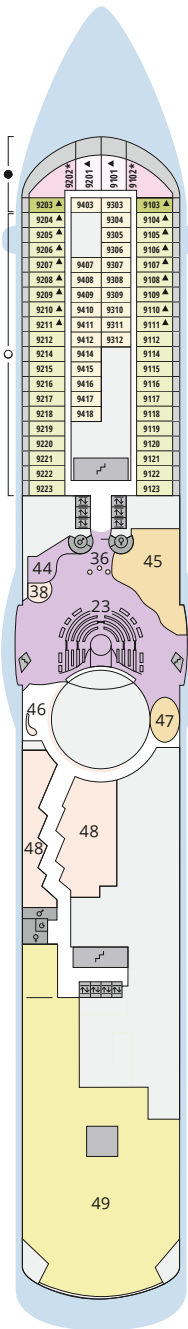

## Legende

Die folgende Übersicht beginnt mit der günstigsten Kabinenkategorie (Darstellung der Kabinenummern nur beispielhaft).

- 5308 Innenkabine **IB**
- 7436 Innenkabine **IA**
- 8346 Innenkabine **IA** auf AIDamar, AIDasol und AIDastella
- 6226 Meerblickkabine mit eingeschränkter Sicht **CA**
- 4220 Meerblickkabine **MB**
- 4227 Meerblickkabine **MA**
- 8106 Balkonkabine **BB**
- 8125 Balkonkabine **BA**
- 12204 Panorama-Balkonkabine **BP**
- 12202 Panorama-Suite **SP**
- 8101 Junior-Suite mit Balkon **SD**
- 8176 Suite mit privatem Sonnendeck **SC**
- 7102 Premium-Suite mit privatem Sonnendeck **SB**
- 8102 Deluxe-Suite mit privatem Sonnendeck **SA**
- 12203 Panorama-Deluxe-Suite mit privatem Sonnendeck **SX**

## Schiffsbereiche

- |                                       |                 |
|---------------------------------------|-----------------|
| Lift                                  | Pool            |
| Treppe                                | Body & Soul     |
| Außendeck/Balkon                      | Sportaußendeck  |
| Betriebsraum/Crew                     | Entertainment   |
| Gänge                                 | Bar             |
| WC (Wickeltisch im WC des Kids Clubs) | Restaurant      |
| Behindertenfreundliches WC            | Shop/Counter    |
| 3-Bett-Kabine                         | Golf            |
| 4-Bett-Kabine                         | Joggingparcours |
| 5-Bett-Kabine                         | Hospital        |
| Verbindungstür                        |                 |
| Behindertenfreundlich                 |                 |
| Balkonbrüstung Glas                   |                 |
| Balkonbrüstung Stahl                  |                 |

## Deck 3

- 54 Activity Station
- 55 Gangway/Tenderpforten
- 56 Pier 3 Bar
- 57 Hospital

Deck 15

Deck 14

Deck 12

Die Darstellung der Decksgrundrisse ist stark vereinfacht (Änderungen vorbehalten).

Deck 11

Deck 10

Deck 9

Deck 8

Deck 7

Deck 6

Deck 5

Deck 4

Deck 3