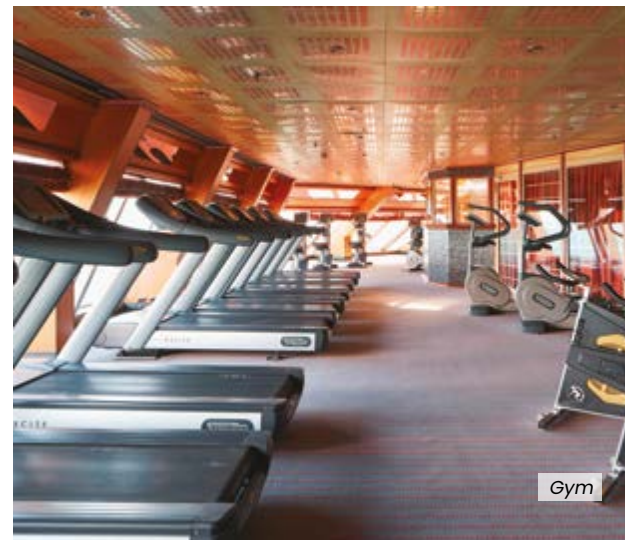

## KULINARISCHE GENÜSSE

• 6 Restaurants inklusive Club-Restaurant, Restaurant Archipelago und Restaurant Sushino at Costa (mit Reservierung und gegen Gebühr) und Pizzeria Pummid'Oro (gegen Gebühr) • 11 Bars und Lounges inklusive Gelateria Amarillo und Weinbar (gegen Gebühr).

## WELLNESS UND SPORT

• Wellness-Center Solemio: auf zwei Decks, mit Fitnesscenter, Thermalbad, Thalassotherapie-Pool, verschiedenen Räumen für Anwendungen, Sauna und türkischem Dampfbad, Solarium • 5 Whirlpools • 4 Swimmingpools, zwei davon mit ausfahrbarem Glasdach • Mehrzwecksportplatz • Jogging-Parcours im Freien.

## UNTERHALTUNG

• Theater über 3 Decks • Casino • Diskothek • Pooldeck mit ausfahrbarem Glasdach und Riesen-Kinoleinwand • Toboga-Wasserrutsche • Bibliothek • Shopping-Center • Videospiele • Peppa Wutz Spielbereich • Squok-Kinderclub • Kinderplanschbecken.