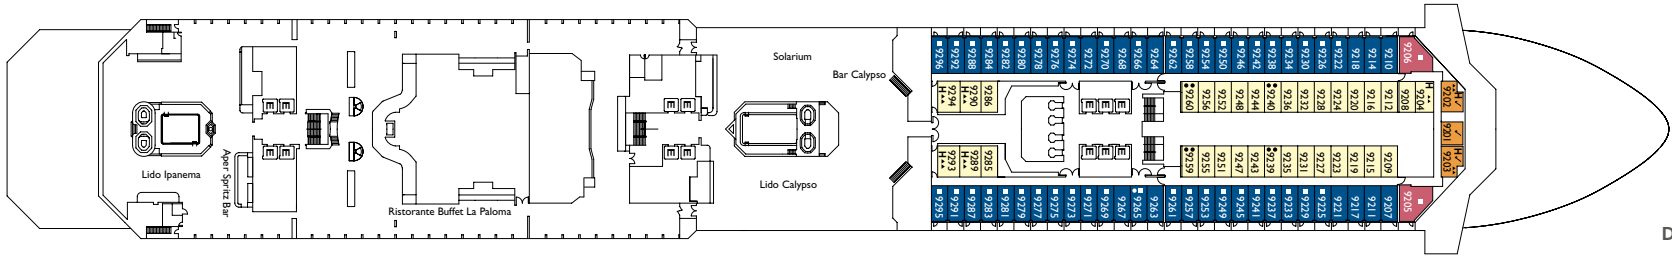

## UNTERHALTUNG

• Theater über 3 Decks • Casino • Diskothek • Pooldeck mit ausfahrbarem Glasdach und Riesen-Kinoleinwand • Toboga-Wasserrutsche • Bibliothek • Shopping-Center • Videospiele • Peppa Wutz Spielbereich • Squok-Kinderclub • Kinderplanschbecken.

- 1 Oberbett
- Einzel-Sofabett
- ▲▲ 2 Unterbetten, die sich nicht zu einem Doppelbett zusammenschieben lassen
- ▲ 1 Unterbett, das sich nicht zu einem Doppelbett verschieben lässt

DECK 4 - GROOVE

DECK 3 - MOOD