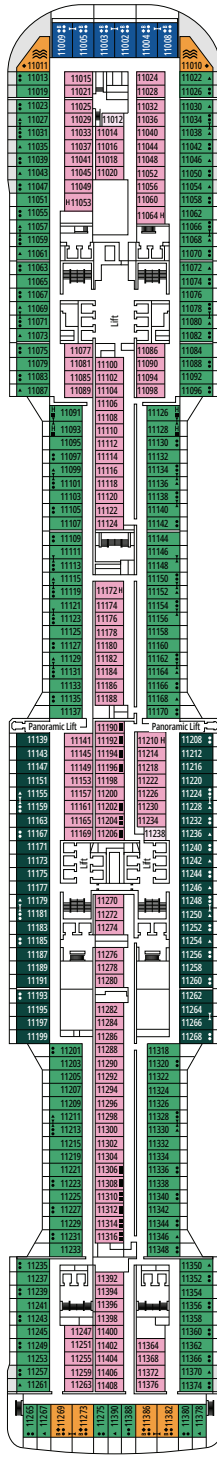

DECKPLÄNE & KABINEN

2.201 KABINEN
5.655 GÄSTE

MSC YACHT CLUB ROYAL SUITE

LEGENDE

▲	Sofabett
◆	Doppel-Sofabett
■	3. Bett zum Herunterklappen
■ ■	3. und 4. Bett zum Herunterklappen
● ●	Klappbett bzw. Sofa, das in ein Klappbett umgewandelt werden kann (3. und 4. Bett); Klappbetten sind nicht für Kinder unter 6 Jahren geeignet.
↔	Kabine mit Verbindungstür
H	Kabine für Gäste mit eingeschränkter Mobilität
B	Kabine mit einer Badewanne
BS	Kabine mit einer Badewanne und einer Dusche
◐	Kabine mit teilweiser Sichteinschränkung
⊞	Terrasse mit Whirlpool
▒	Balkon mit seitlichem Blick
▒	Balkon mit einer Metallbalustrade
▒	Balkon mit einer halben Glas- und einer halben Metallbalustrade

[°] Singlekabine mit reduzierter Bettgröße (140x200cm)

^{°°} Reduzierte Bettgröße (140x200cm)

- Das Schiff verfügt über Kabinen, die aus zwei oder drei miteinander verbundenen Kabinen bestehen.
- Alle Kabinen verfügen über ein Doppelbett, das bei Bedarf in zwei Einzelbetten umgewandelt werden kann, IS und BS ausgeschlossen
- 3. und 4. Bett verfügbar in allen Kategorien, außer in IS, OO, OM2, BS und YIN
- 5. und 6. Bett verfügbar in OL2 und SL1
- Kabinen 13245, 13342, 14213, 14256 verfügen nur über ein Klappbett.

LONDON THEATRE

BUTCHER'S CUT

DECK 9
SEASIDE

DECK 10
SEASIDE EVO

DECK 11
BELLISSIMA

DECK 12
GRANDIOSA

DECK 13
MAGNIFICA

SPORTS BAR