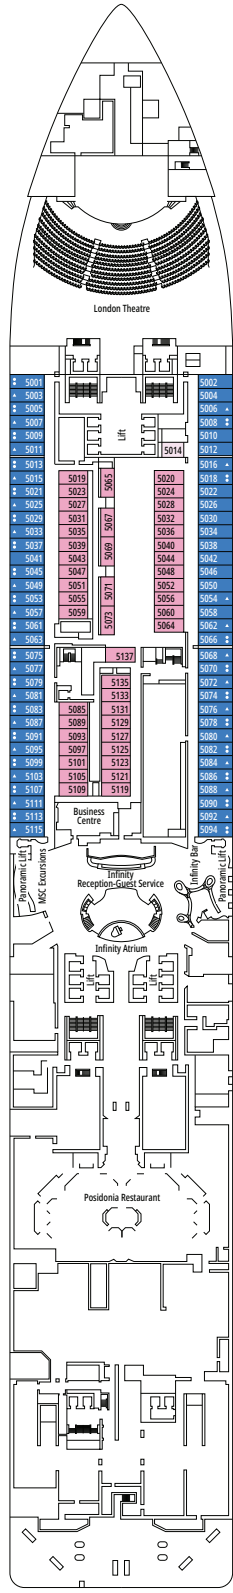

DECK 5
OPERA