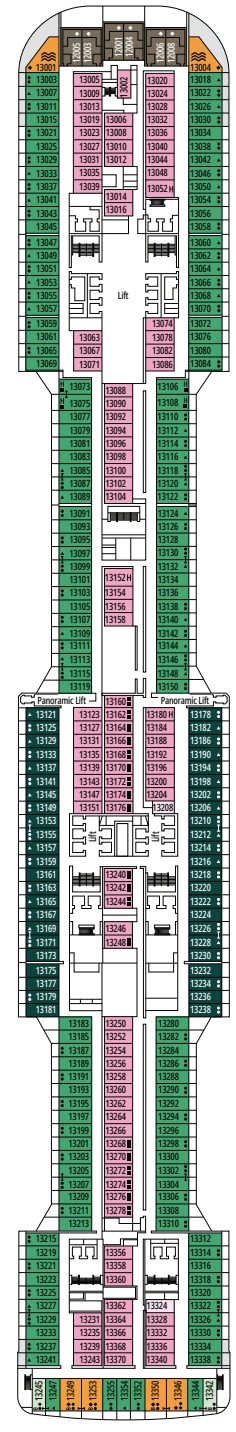

KABINENKATEGORIEN

MSC Yacht Club Royal Suite	YC3	15
MSC Yacht Club Maisonette Suite mit Whirlpool	YJD	9-12
MSC Yacht Club Deluxe Suite	YC1	14-18
MSC Yacht Club Innenkabine	YIN	14-16
Grand Suite Aurea mit Terrasse und Whirlpool	SXJ	12
Premium Suite Aurea mit Terrasse und Whirlpool	SLJ	9-13
Premium Suite Aurea	SL1	9-14
Deluxe Balkonkabine Aurea	BA	11-13
Deluxe Balkonkabine	BR3	13-14
Deluxe Balkonkabine	BR2	11-12
Deluxe Balkonkabine	BR1	8-10
Deluxe Balkonkabine mit teilweiser Sichteinschränkung	BP	8-14
Single Balkonkabine	BS	13-14
Premium Kabine mit Meerblick	OL2	9-11
Deluxe Kabine mit Meerblick	OR1	5
Junior Kabine mit Meerblick [°]	OM2	8
Kabine mit Meerblick und teilweiser Sichteinschränkung ^{°°}	OO	8
Deluxe Innenkabine	IR2	10-14
Deluxe Innenkabine	IR1	5-10
Single Innenkabine [°]	IS	5-14

[°] Singlekabine mit reduzierter Bettgröße (140x200cm)

^{°°} Reduzierte Bettgröße (140x200cm)

- Das Schiff verfügt über Kabinen, die aus zwei oder drei miteinander verbundenen Kabinen bestehen.
- Alle Kabinen verfügen über ein Doppelbett, das bei Bedarf in zwei Einzelbetten umgewandelt werden kann, IS und BS ausgeschlossen
- 3. und 4. Bett verfügbar in allen Kategorien, außer in IS, OO, OM2, BS und YIN
- 5. und 6. Bett verfügbar in OL2 und SL1
- Kabinen 13245, 13342, 14213, 14256 verfügen nur über ein Klappbett.

LONDON THEATRE

BUTCHER'S CUT

DECK 9
SEASIDE

DECK 10
SEASIDE EVO

DECK 11
BELLISSIMA

DECK 12
GRANDIOSA

DECK 13
MAGNIFICA

SPORTS BAR