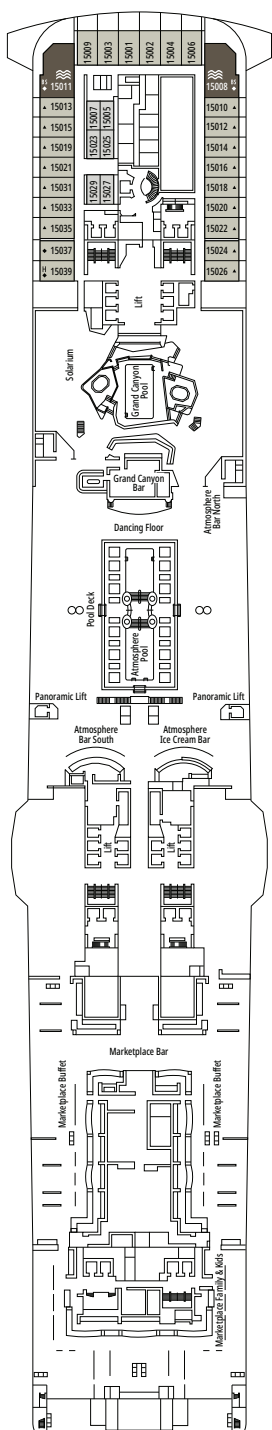

DECK 15
PREZIOSA