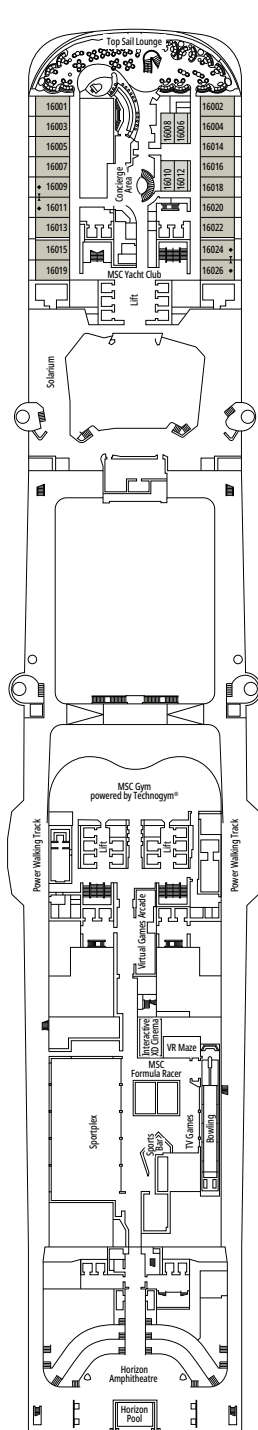

DECK 16
SEAVIEW