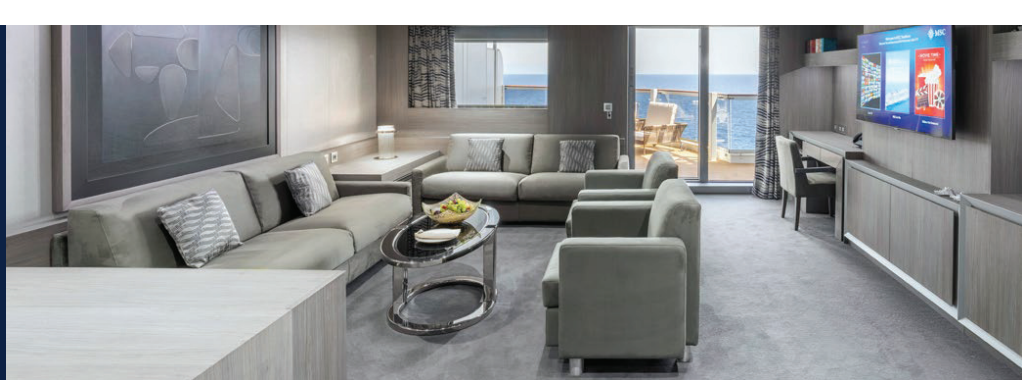

DECKPLÄNE & KABINEN

2.201 KABINEN
5.655 GÄSTE

MSC YACHT CLUB ROYAL SUITE

LEGENDE

▲	Sofabett
◆	Doppel-Sofabett
■	3. Bett zum Herunterklappen
■ ■	3. und 4. Bett zum Herunterklappen
● ●	Klappbett bzw. Sofa, das in ein Klappbett umgewandelt werden kann (3. und 4. Bett); Klappbetten sind nicht für Kinder unter 6 Jahren geeignet.
↔	Kabine mit Verbindungstür
H	Kabine für Gäste mit eingeschränkter Mobilität
B	Kabine mit einer Badewanne
BS	Kabine mit einer Badewanne und einer Dusche
◐	Kabine mit teilweiser Sichteinschränkung
⊞	Terrasse mit Whirlpool
▒	Balkon mit seitlichem Blick
▒	Balkon mit einer Metallbalustrade
▒	Balkon mit einer halben Glas- und einer halben Metallbalustrade

KABINENKATEGORIEN

MSC Yacht Club Royal Suite	YC3	15
MSC Yacht Club Maisonette Suite mit Whirlpool	YJD	9-12
MSC Yacht Club Deluxe Suite	YC1	14-18
MSC Yacht Club Innenkabine	YIN	14-16
Grand Suite Aurea mit Terrasse und Whirlpool	SXJ	12
Premium Suite Aurea mit Terrasse und Whirlpool	SLJ	9-13
Premium Suite Aurea	SL1	9-14
Deluxe Balkonkabine Aurea	BA	11-13
Deluxe Balkonkabine	BR3	13-14
Deluxe Balkonkabine	BR2	11-12
Deluxe Balkonkabine	BR1	8-10
Deluxe Balkonkabine mit teilweiser Sichteinschränkung	BP	8-14
Single Balkonkabine	BS	13-14
Premium Kabine mit Meerblick	OL2	9-11
Deluxe Kabine mit Meerblick	OR1	5
Junior Kabine mit Meerblick [°]	OM2	8
Kabine mit Meerblick und teilweiser Sichteinschränkung ^{°°}	OO	8
Deluxe Innenkabine	IR2	10-14
Deluxe Innenkabine	IR1	5-10
Single Innenkabine [°]	IS	5-14

[°] Singlekabine mit reduzierter Bettgröße (140x200cm)

^{°°} Reduzierte Bettgröße (140x200cm)

- Das Schiff verfügt über Kabinen, die aus zwei oder drei miteinander verbundenen Kabinen bestehen.
- Alle Kabinen verfügen über ein Doppelbett, das bei Bedarf in zwei Einzelbetten umgewandelt werden kann, IS und BS ausgeschlossen
- 3. und 4. Bett verfügbar in allen Kategorien, außer in IS, OO, OM2, BS und YIN
- 5. und 6. Bett verfügbar in OL2 und SL1
- Kabinen 13245, 13342, 14213, 14256 verfügen nur über ein Klappbett.