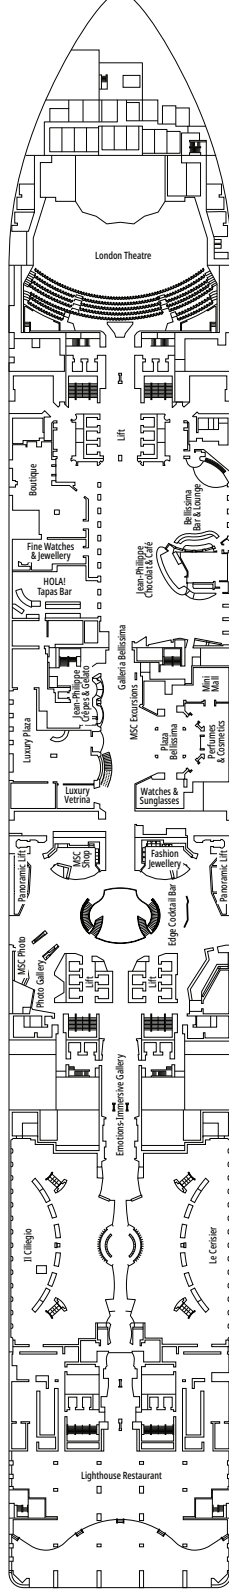

DECK 6
MUSICA