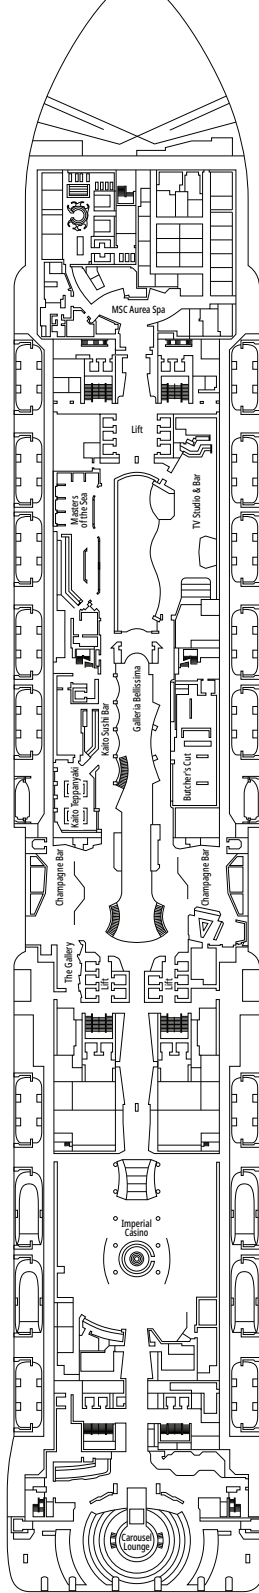

DECK 7
FANTASIA