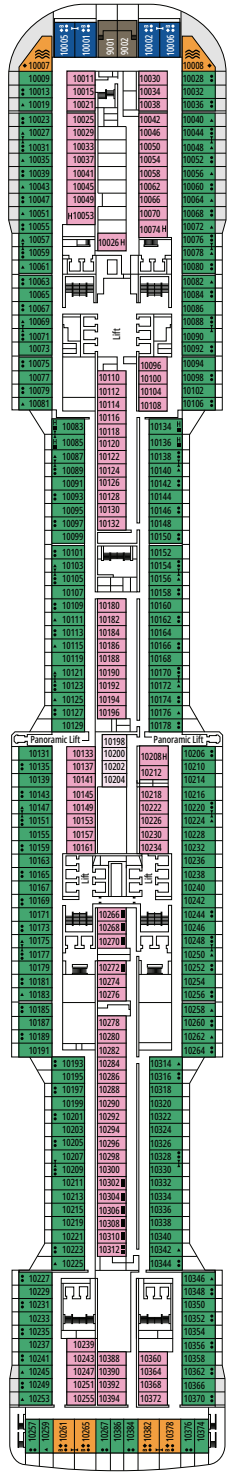

KABINENKATEGORIEN

MSC Yacht Club Royal Suite	YC3	15
MSC Yacht Club Maisonette Suite mit Whirlpool	YJD	9-12
MSC Yacht Club Deluxe Suite	YC1	14-18
MSC Yacht Club Innenkabine	YIN	14-16
Grand Suite Aurea mit Terrasse und Whirlpool	SXJ	12
Premium Suite Aurea mit Terrasse und Whirlpool	SLJ	9-13
Premium Suite Aurea	SL1	9-14
Deluxe Balkonkabine Aurea	BA	11-13
Deluxe Balkonkabine	BR3	13-14
Deluxe Balkonkabine	BR2	11-12
Deluxe Balkonkabine	BR1	8-10
Deluxe Balkonkabine mit teilweiser Sichteinschränkung	BP	8-14
Single Balkonkabine	BS	13-14
Premium Kabine mit Meerblick	OL2	9-11
Deluxe Kabine mit Meerblick	OR1	5
Junior Kabine mit Meerblick [°]	OM2	8
Kabine mit Meerblick und teilweiser Sichteinschränkung ^{°°}	OO	8
Deluxe Innenkabine	IR2	10-14
Deluxe Innenkabine	IR1	5-10
Single Innenkabine [°]	IS	5-14

[°] Singlekabine mit reduzierter Bettgröße (140x200cm)

^{°°} Reduzierte Bettgröße (140x200cm)

- Das Schiff verfügt über Kabinen, die aus zwei oder drei miteinander verbundenen Kabinen bestehen.
- Alle Kabinen verfügen über ein Doppelbett, das bei Bedarf in zwei Einzelbetten umgewandelt werden kann, IS und BS ausgeschlossen
- 3. und 4. Bett verfügbar in allen Kategorien, außer in IS, OO, OM2, BS und YIN
- 5. und 6. Bett verfügbar in OL2 und SL1
- Kabinen 13245, 13342, 14213, 14256 verfügen nur über ein Klappbett.

Alle Angaben können je nach Saison und Destination variieren und müssen bei Buchung rückbestätigt werden.

KAITO TEPPANYAKI

GALLERIA BELLISSIMA

DECK 4
LIRICA

DECK 5
OPERA

DECK 6
MUSICA

DECK 7
FANTASIA

DECK 8
MERAVIGLIA

LONDON THEATRE

BUTCHER'S CUT

DECK 9
SEASIDE

DECK 10
SEASIDE EVO

DECK 11
BELLISSIMA

DECK 12
GRANDIOSA

DECK 13
MAGNIFICA

SPORTS BAR