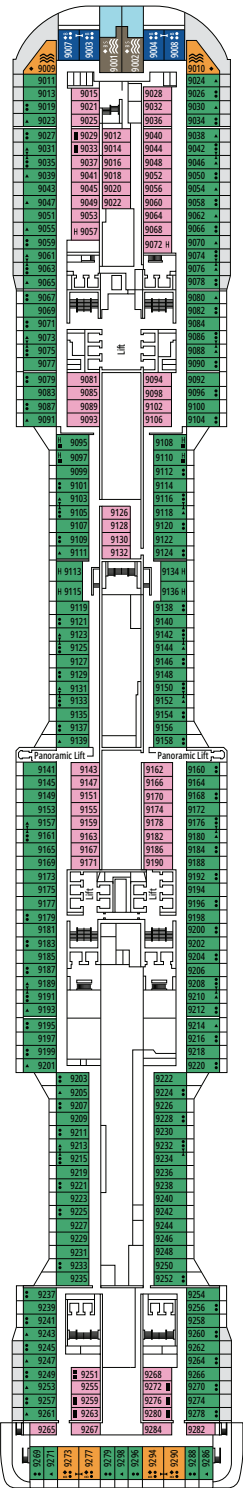

DECK 9
SEASIDE