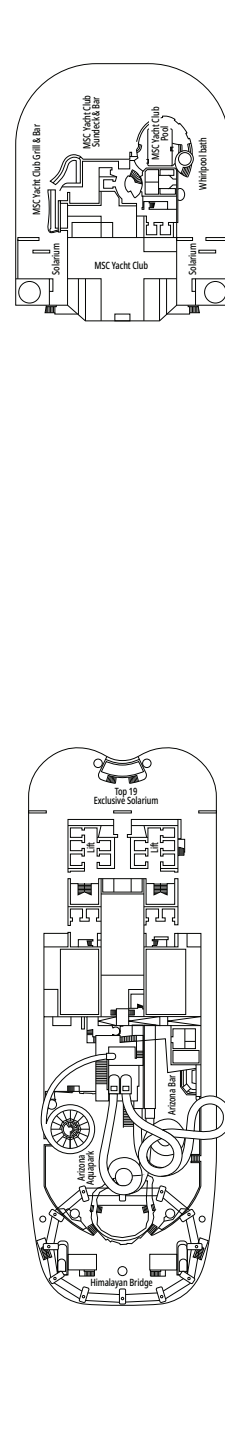

DECK 19
SPLENDIDA