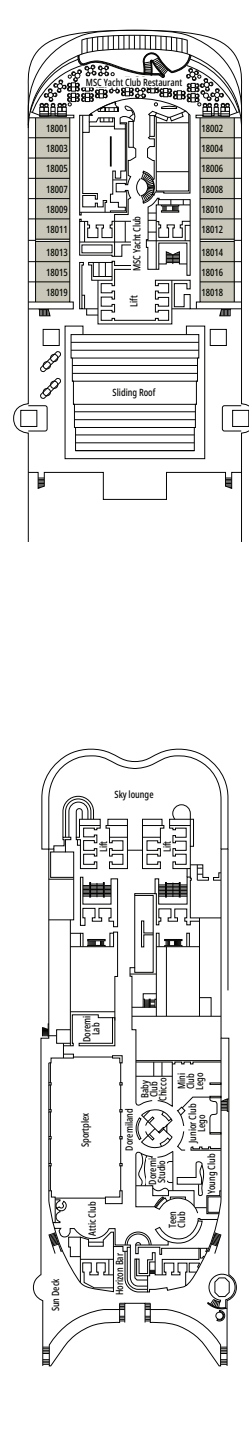

DECK 18
DIVINA