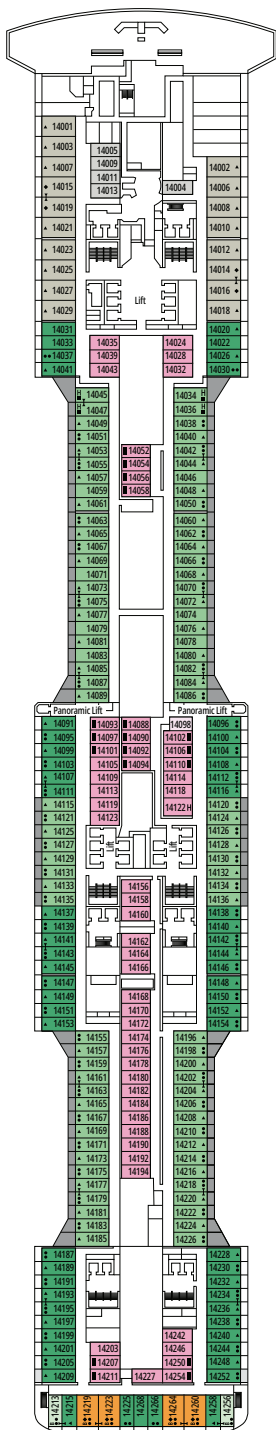

DECK 14
WORLD CLASS