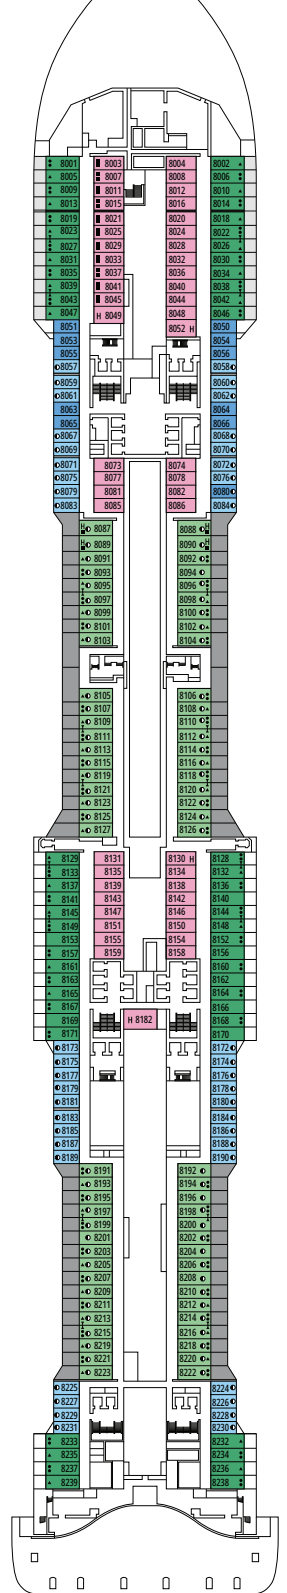

DECK 8
MERAVIGLIA