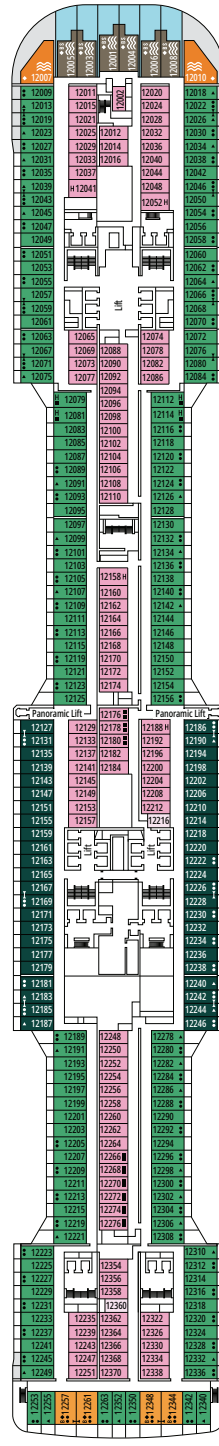

DECKPLÄNE & KABINEN

2.201 KABINEN
5.655 GÄSTE

MSC YACHT CLUB ROYAL SUITE

LEGENDE

▲	Sofabett
◆	Doppel-Sofabett
■	3. Bett zum Herunterklappen
■ ■	3. und 4. Bett zum Herunterklappen
● ●	Klappbett bzw. Sofa, das in ein Klappbett umgewandelt werden kann (3. und 4. Bett); Klappbetten sind nicht für Kinder unter 6 Jahren geeignet.
↔	Kabine mit Verbindungstür
H	Kabine für Gäste mit eingeschränkter Mobilität
B	Kabine mit einer Badewanne
BS	Kabine mit einer Badewanne und einer Dusche
◐	Kabine mit teilweiser Sichteinschränkung
⊞	Terrasse mit Whirlpool
▒	Balkon mit seitlichem Blick
▒	Balkon mit einer Metallbalustrade
▒	Balkon mit einer halben Glas- und einer halben Metallbalustrade

[°] Singlekabine mit reduzierter Bettgröße (140x200cm)

^{°°} Reduzierte Bettgröße (140x200cm)

- Das Schiff verfügt über Kabinen, die aus zwei oder drei miteinander verbundenen Kabinen bestehen.
- Alle Kabinen verfügen über ein Doppelbett, das bei Bedarf in zwei Einzelbetten umgewandelt werden kann, IS und BS ausgeschlossen
- 3. und 4. Bett verfügbar in allen Kategorien, außer in IS, OO, OM2, BS und YIN
- 5. und 6. Bett verfügbar in OL2 und SL1
- Kabinen 13245, 13342, 14213, 14256 verfügen nur über ein Klappbett.

LONDON THEATRE

BUTCHER'S CUT

DECK 9
SEASIDE

DECK 10
SEASIDE EVO

DECK 11
BELLISSIMA

DECK 12
GRANDIOSA

DECK 13
MAGNIFICA

SPORTS BAR