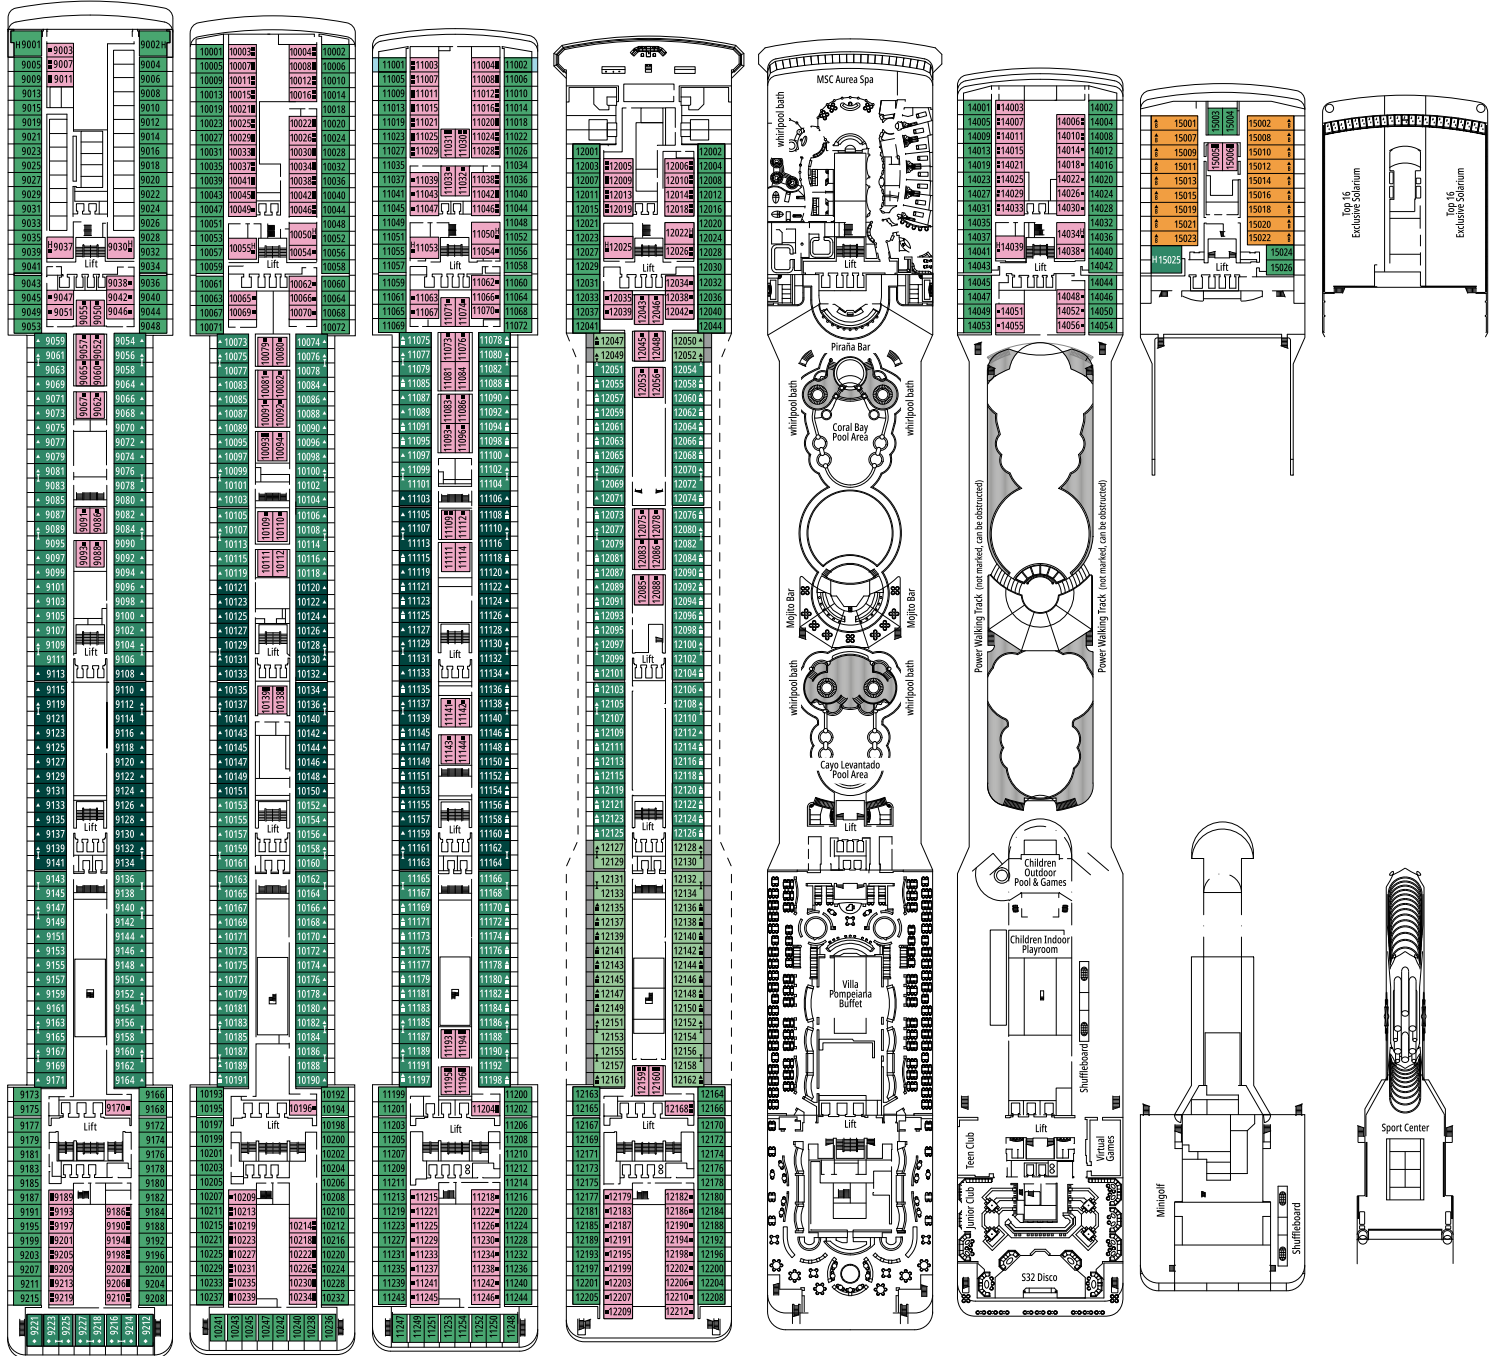

- Das Schiff verfügt über Kabinen, die aus zwei oder drei miteinander verbundenen Kabinen bestehen.
- Alle Kabinen verfügen über ein Doppelbett, das bei Bedarf in zwei Einzelbetten umgewandelt werden kann. Ausgenommen sind Kabinen für Gäste mit eingeschränkter Mobilität (H), außer Kabine 15025.
- 3. Bett verfügbar in allen Kategorien, außer in BR1 und BR2
- 4. Bett verfügbar in allen Kategorien, außer in BR1, BR2 und SL1

LEGENDE

▲	Sofabett
◆	Doppel-Sofabett
■	3. Bett zum Herunterklappen
■ ■	3. und 4. Bett zum Herunterklappen
⌋	Kabine mit Verbindungstür
H	Kabine für Gäste mit eingeschränkter Mobilität
B	Kabine mit einer Badewanne
●	Kabine mit teilweiser Sichtseinschränkung
▬	Balkon mit seitlichem Blick

Alle Angaben können je nach Saison und Destination variieren und müssen bei Buchung rückbestätigt werden.

DECK 4
BOCCACCIO

DECK 5
PETRARCA

DECK 6
DANTE

DECK 7
MANZONI

DECK 8
TASSO

MOJITO BAR

CORAL BAY

DECK 9
UNGARETTI

DECK 10
CARDUCCI

DECK 11
D'ANNUNZIO

DECK 12
LEOPARDI

DECK 13
FOSCOLO

DECK 14
PASCOLI

DECK 15
ALFIERI

DECK 16
SPORT