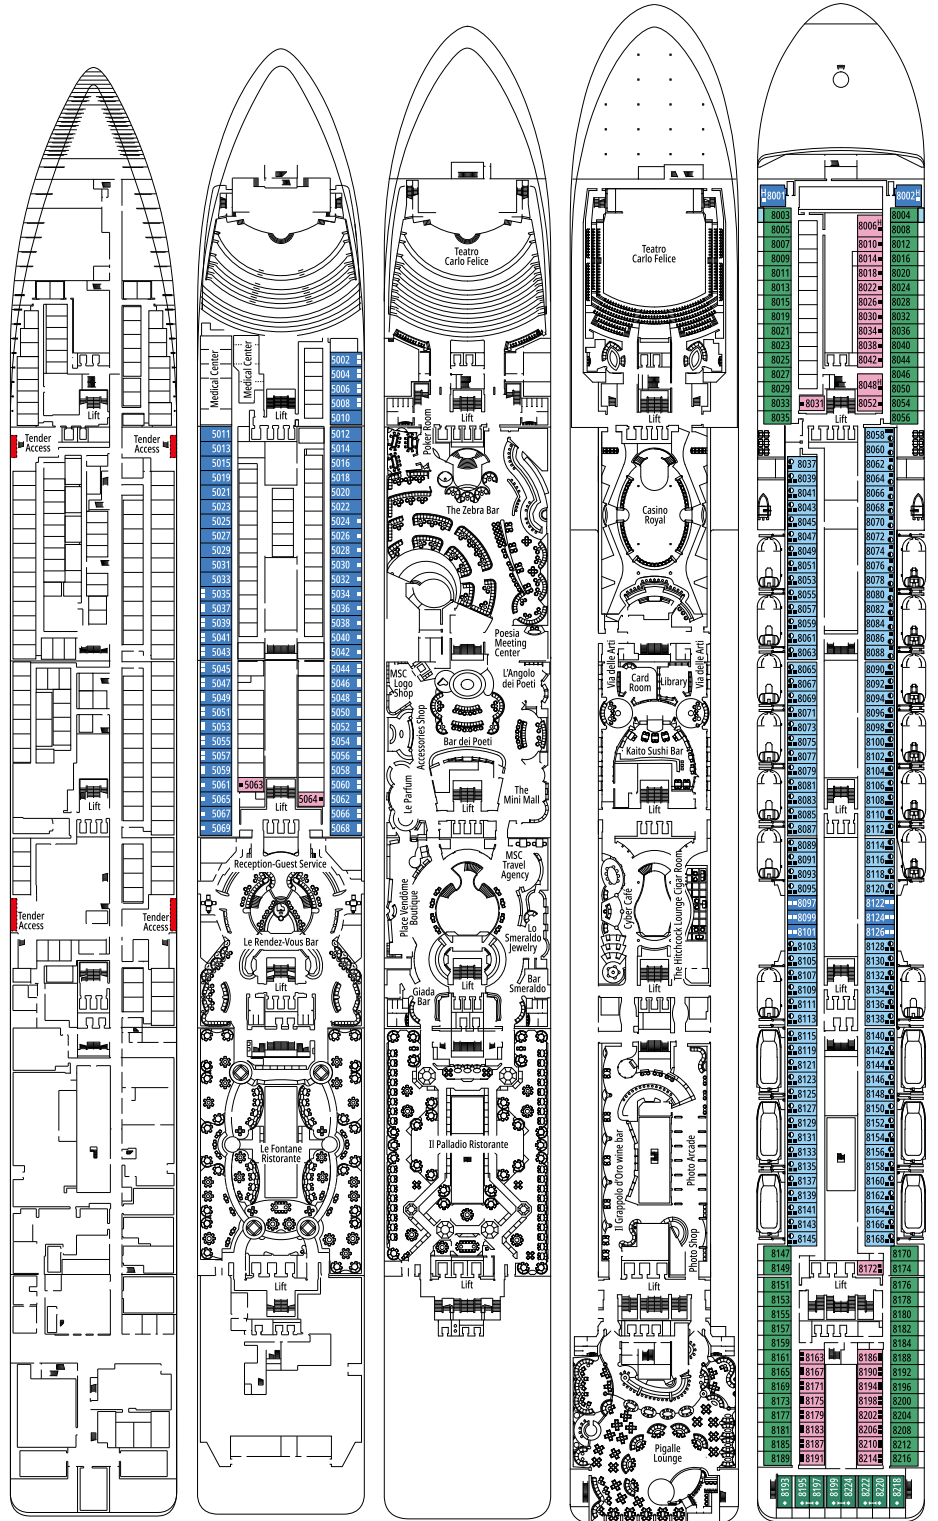

DECKPLÄNE & KABINEN

1.275 KABINEN
3.223 GÄSTE

BAR DEI POETI

KABINENKATEGORIEN

Premium Suite Aurea	SL1	15
Deluxe Balkonkabine Aurea	BA	9-11
Premium Balkonkabine	BL2	10-15
Premium Balkonkabine	BL1	8-9
Deluxe Balkonkabine	BR2	10-15
Deluxe Balkonkabine	BR1	8-9
Deluxe Balkonkabine mit teilweiser Sichtseinschränkung	BP	12
Deluxe Kabine mit Meerblick	OR2	8
Deluxe Kabine mit Meerblick	OR1	5
Deluxe Kabine mit Meerblick und teilweiser Sichtseinschränkung	OO	8
Deluxe Innenkabine	IR2	12-15
Deluxe Innenkabine	IR1	5-11

- Das Schiff verfügt über Kabinen, die aus zwei oder drei miteinander verbundenen Kabinen bestehen.
- Alle Kabinen verfügen über ein Doppelbett, das bei Bedarf in zwei Einzelbetten umgewandelt werden kann. Ausgenommen sind Kabinen für Gäste mit eingeschränkter Mobilität (H), außer Kabine 15025.
- 3. Bett verfügbar in allen Kategorien, außer in BR1 und BR2
- 4. Bett verfügbar in allen Kategorien, außer in BR1, BR2 und SL1

LEGENDE

▲	Sofabett
◆	Doppel-Sofabett
■	3. Bett zum Herunterklappen
■ ■	3. und 4. Bett zum Herunterklappen
⌋	Kabine mit Verbindungstür
H	Kabine für Gäste mit eingeschränkter Mobilität
B	Kabine mit einer Badewanne
●	Kabine mit teilweiser Sichtseinschränkung
▬	Balkon mit seitlichem Blick

Alle Angaben können je nach Saison und Destination variieren und müssen bei Buchung rückbestätigt werden.

DECK 4
BOCCACCIO

DECK 5
PETRARCA

DECK 6
DANTE

DECK 7
MANZONI

DECK 8
TASSO

MOJITO BAR

CORAL BAY