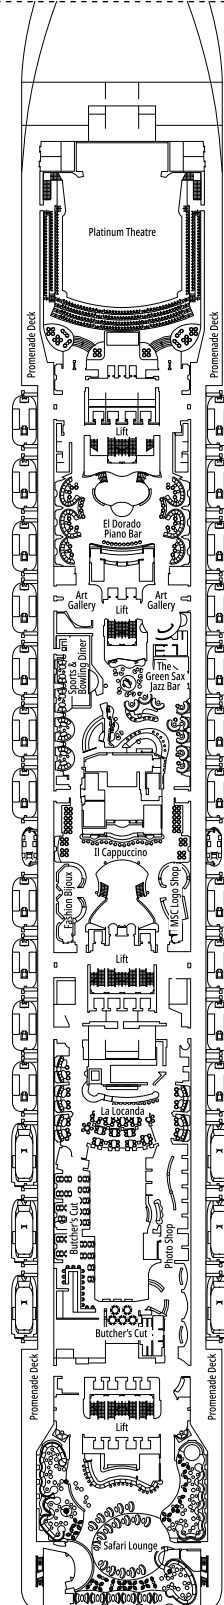

DECKPLÄNE & KABINEN

1.751 KABINEN
4.345 GÄSTE

MSC YACHT CLUB EXECUTIVE FAMILIENSUITE

LEGENDE

▲	Sofabett
◆	Doppel-Sofabett
■	3. Bett zum Herunterklappen
■ ■	3. und 4. Bett zum Herunterklappen
↔	Kabine mit Verbindungstür
H	Kabine für Gäste mit eingeschränkter Mobilität
B	Kabine mit einer Badewanne
◐	Kabine mit teilweiser Sichteinschränkung
◑	Kabine mit hermetisch geschlossenem Panoramafenster
★	Französischer Balkon
▨	Balkon mit seitlichem Blick
▩	Balkon mit einer Metallbalustrade
▪	Balkon mit einer halben Glas- und einer halben Metallbalustrade

° Hermetisch geschlossenes Panoramafenster

- Das Schiff verfügt über Kabinen, die aus zwei oder drei miteinander verbundenen Kabinen bestehen.
- Alle Kabinen verfügen über ein Doppelbett, das bei Bedarf in zwei Einzelbetten umgewandelt werden kann.
- 3. Bett verfügbar in allen Kategorien, außer in IM1, IM2, OM2, BM1, BM2 und SRS.
- 4. Bett verfügbar in allen Kategorien, außer in IM1, IM2, OM2, BM1, BM2, SRS und YCP.

Alle Angaben können je nach Saison und Destination variieren und müssen bei Buchung rückbestätigt werden.

SPORTS & BOWLING DINER

LA LOCANDA

DECK 4
AMBRA

DECK 5
CORALLO

DECK 6
DIAMANTE

DECK 7
RUBINO

DECK 8
ONICE