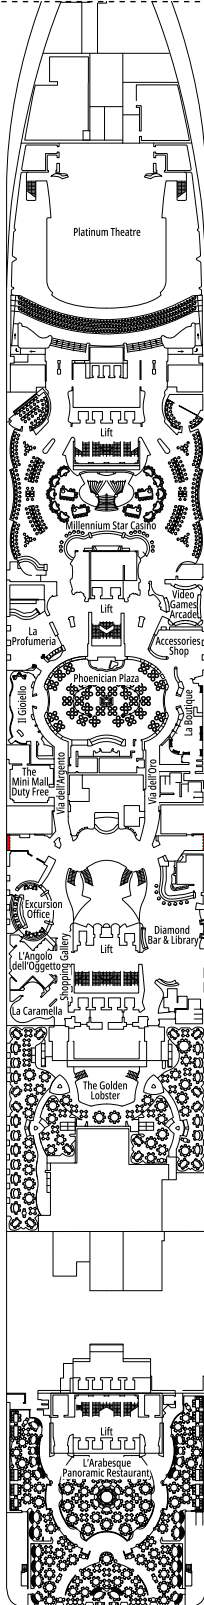

DECK 6
DIAMANTE