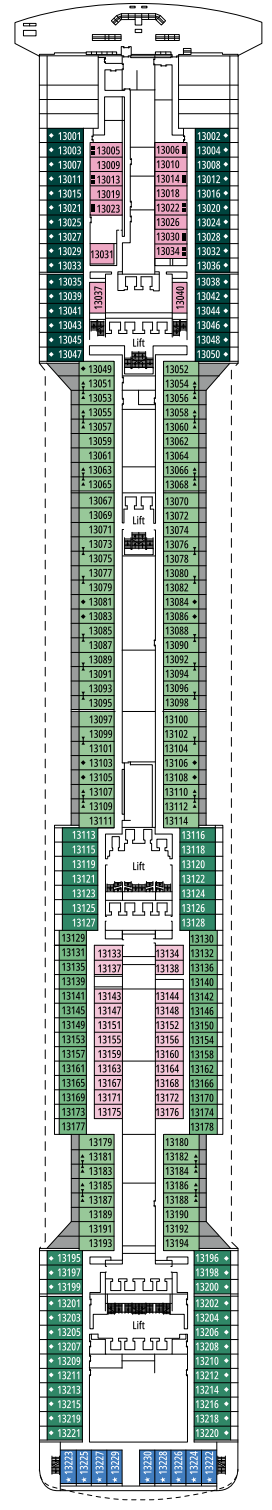

DECKPLÄNE & KABINEN

1.751 KABINEN
4.345 GÄSTE

MSC YACHT CLUB EXECUTIVE FAMILIENSUITE

LEGENDE

▲	Sofabett
◆	Doppel-Sofabett
■	3. Bett zum Herunterklappen
■ ■	3. und 4. Bett zum Herunterklappen
↔	Kabine mit Verbindungstür
H	Kabine für Gäste mit eingeschränkter Mobilität
B	Kabine mit einer Badewanne
◐	Kabine mit teilweiser Sichteinschränkung
◑	Kabine mit hermetisch geschlossenem Panoramafenster
★	Französischer Balkon
▨	Balkon mit seitlichem Blick
▩	Balkon mit einer Metallbalustrade
▪	Balkon mit einer halben Glas- und einer halben Metallbalustrade

KABINENKATEGORIEN

Kategorie	Code	Personen
MSC Yacht Club Royal Suite	YC3	16
MSC Yacht Club Executive Familiensuite °	YC2	12
MSC Yacht Club Grand Suite	YCP	15-16
MSC Yacht Club Deluxe Suite	YC1	15-16
Grand Suite Aurea	SX	9-11
Premium Suite Aurea	SL1	10
Premium Suite Aurea mit hermetisch geschlossenem Panoramafenster °	SLS	9-11
Deluxe Suite Aurea mit hermetisch geschlossenem Panoramafenster °	SRS	9-11
Deluxe Balkonkabine Aurea	BA	9-13
Premium Balkonkabine	BL3	12-13
Premium Balkonkabine	BL2	10-11
Premium Balkonkabine	BL1	8-9
Junior Balkonkabine	BM2	12-13
Junior Balkonkabine	BM1	9-11
Deluxe Balkonkabine mit teilweiser Sichteinschränkung	BP	8-13
Premium Kabine mit Meerblick	OL1	5
Deluxe Kabine mit Meerblick	OR2	8-13
Junior Kabine mit Meerblick	OM2	8
Deluxe Innenkabine	IR2	11-13
Deluxe Innenkabine	IR1	5-10
Junior Innenkabine	IM2	12-13
Junior Innenkabine	IM1	8-11

° Hermetisch geschlossenes Panoramafenster

- Das Schiff verfügt über Kabinen, die aus zwei oder drei miteinander verbundenen Kabinen bestehen.
- Alle Kabinen verfügen über ein Doppelbett, das bei Bedarf in zwei Einzelbetten umgewandelt werden kann.
- 3. Bett verfügbar in allen Kategorien, außer in IM1, IM2, OM2, BM1, BM2 und SRS.
- 4. Bett verfügbar in allen Kategorien, außer in IM1, IM2, OM2, BM1, BM2, SRS und YCP.

SPORTS BAR

I GRAFFITI

DECK 9
AGATA

DECK 10
TORMALINA

DECK 11
GIADA

DECK 12
OPALE

DECK 13
AMETISTA

VERTIGO