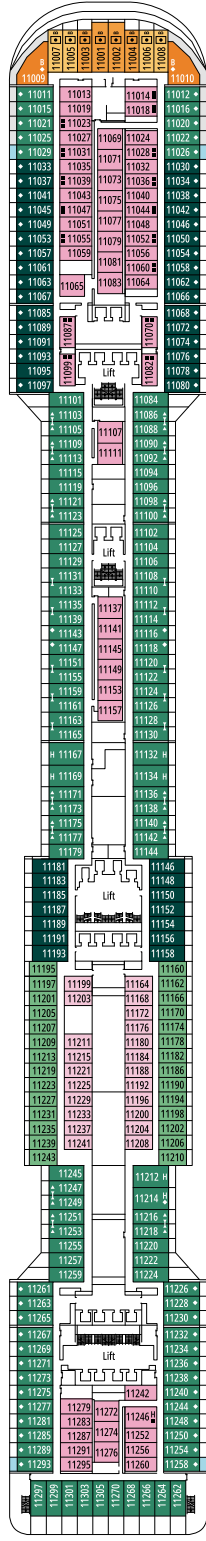

DECKPLÄNE & KABINEN

1.751 KABINEN
4.345 GÄSTE

MSC YACHT CLUB EXECUTIVE FAMILIENSUITE

LEGENDE

▲	Sofabett
◆	Doppel-Sofabett
■	3. Bett zum Herunterklappen
■ ■	3. und 4. Bett zum Herunterklappen
↔	Kabine mit Verbindungstür
H	Kabine für Gäste mit eingeschränkter Mobilität
B	Kabine mit einer Badewanne
◐	Kabine mit teilweiser Sichteinschränkung
◑	Kabine mit hermetisch geschlossenem Panoramafenster
★	Französischer Balkon
▨	Balkon mit seitlichem Blick
▩	Balkon mit einer Metallbalustrade
▪	Balkon mit einer halben Glas- und einer halben Metallbalustrade

KABINENKATEGORIEN

Kategorie	Code	Personen
MSC Yacht Club Royal Suite	YC3	16
MSC Yacht Club Executive Familiensuite °	YC2	12
MSC Yacht Club Grand Suite	YCP	15-16
MSC Yacht Club Deluxe Suite	YC1	15-16
Grand Suite Aurea	SX	9-11
Premium Suite Aurea	SL1	10
Premium Suite Aurea mit hermetisch geschlossenem Panoramafenster °	SLS	9-11
Deluxe Suite Aurea mit hermetisch geschlossenem Panoramafenster °	SRS	9-11
Deluxe Balkonkabine Aurea	BA	9-13
Premium Balkonkabine	BL3	12-13
Premium Balkonkabine	BL2	10-11
Premium Balkonkabine	BL1	8-9
Junior Balkonkabine	BM2	12-13
Junior Balkonkabine	BM1	9-11
Deluxe Balkonkabine mit teilweiser Sichteinschränkung	BP	8-13
Premium Kabine mit Meerblick	OL1	5
Deluxe Kabine mit Meerblick	OR2	8-13
Junior Kabine mit Meerblick	OM2	8
Deluxe Innenkabine	IR2	11-13
Deluxe Innenkabine	IR1	5-10
Junior Innenkabine	IM2	12-13
Junior Innenkabine	IM1	8-11

° Hermetisch geschlossenes Panoramafenster

- Das Schiff verfügt über Kabinen, die aus zwei oder drei miteinander verbundenen Kabinen bestehen.
- Alle Kabinen verfügen über ein Doppelbett, das bei Bedarf in zwei Einzelbetten umgewandelt werden kann.
- 3. Bett verfügbar in allen Kategorien, außer in IM1, IM2, OM2, BM1, BM2 und SRS.
- 4. Bett verfügbar in allen Kategorien, außer in IM1, IM2, OM2, BM1, BM2, SRS und YCP.

SPORTS BAR

I GRAFFITI

DECK 9
AGATA

DECK 10
TORMALINA

DECK 11
GIADA

DECK 12
OPALE

DECK 13
AMETISTA

VERTIGO