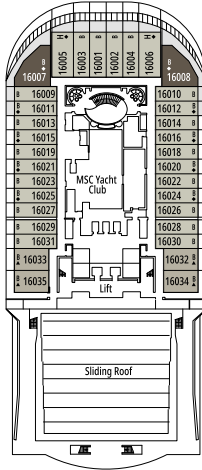

DECK 16
ACQUAMARINA