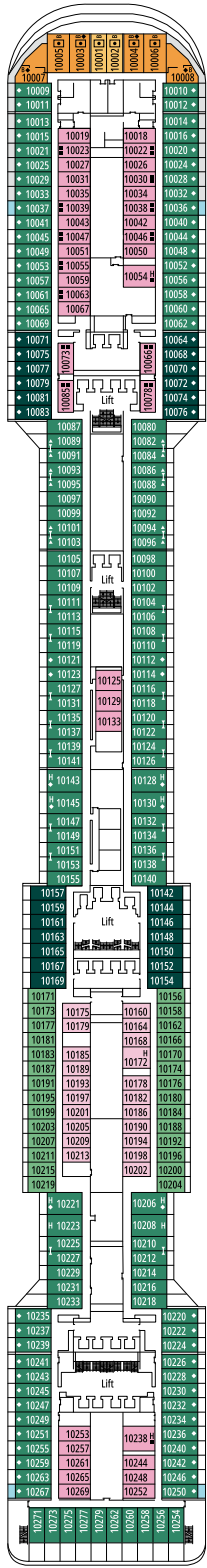

I GRAFFITI

DECK 10
TORMALINA