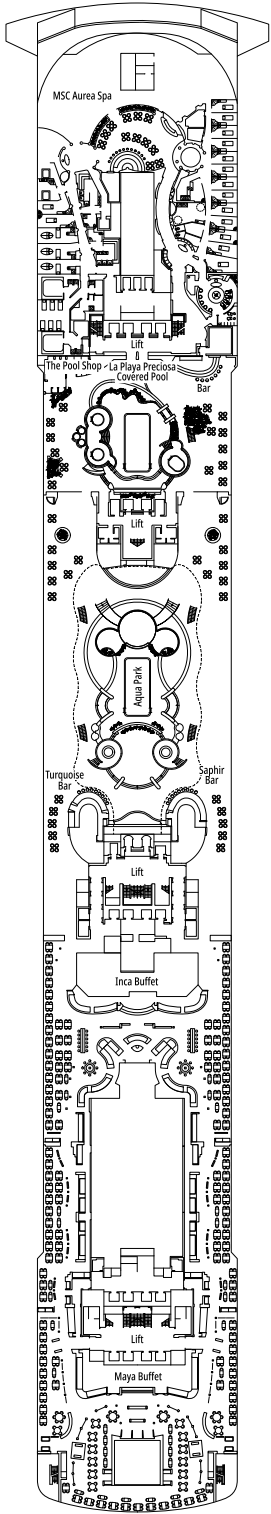

DECK 14
SMERALDO