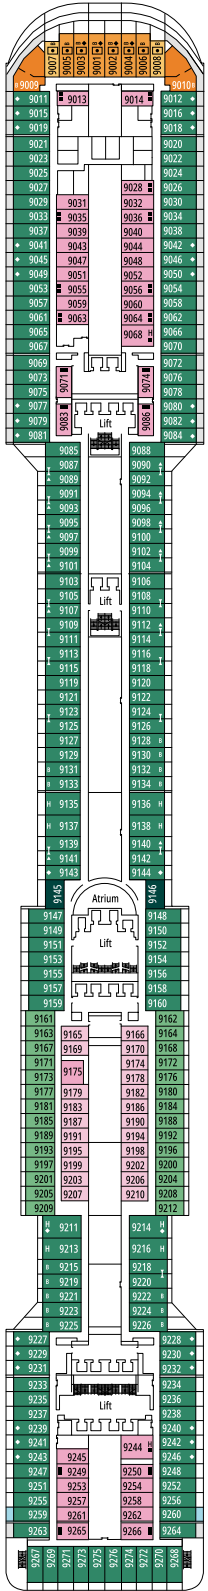

SPORTS BAR

DECK 9
AGATA