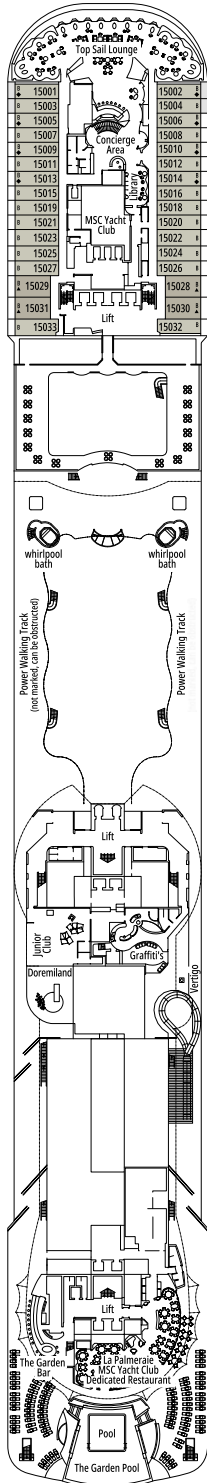

DECK 15
CRISTALLO