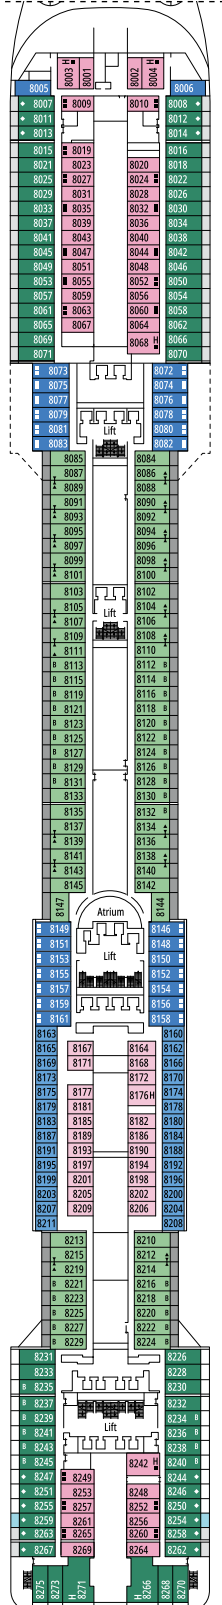

DECK 8
ONICE