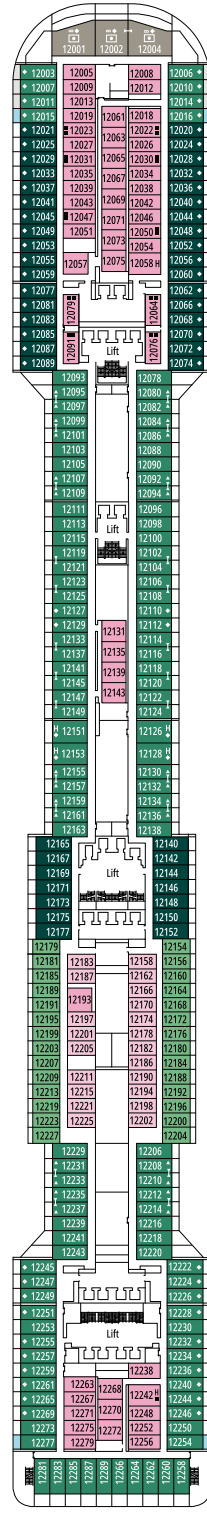

DECKPLÄNE & KABINEN

1.751 KABINEN
4.345 GÄSTE

MSC YACHT CLUB EXECUTIVE FAMILIENSUITE

LEGENDE

▲	Sofabett
◆	Doppel-Sofabett
■	3. Bett zum Herunterklappen
■ ■	3. und 4. Bett zum Herunterklappen
↔	Kabine mit Verbindungstür
H	Kabine für Gäste mit eingeschränkter Mobilität
B	Kabine mit einer Badewanne
◐	Kabine mit teilweiser Sichteinschränkung
◑	Kabine mit hermetisch geschlossenem Panoramafenster
★	Französischer Balkon
▨	Balkon mit seitlichem Blick
▩	Balkon mit einer Metallbalustrade
▪	Balkon mit einer halben Glas- und einer halben Metallbalustrade

KABINENKATEGORIEN

Kategorie	Code	Personen
MSC Yacht Club Royal Suite	YC3	16
MSC Yacht Club Executive Familiensuite °	YC2	12
MSC Yacht Club Grand Suite	YCP	15-16
MSC Yacht Club Deluxe Suite	YC1	15-16
Grand Suite Aurea	SX	9-11
Premium Suite Aurea	SL1	10
Premium Suite Aurea mit hermetisch geschlossenem Panoramafenster °	SLS	9-11
Deluxe Suite Aurea mit hermetisch geschlossenem Panoramafenster °	SRS	9-11
Deluxe Balkonkabine Aurea	BA	9-13
Premium Balkonkabine	BL3	12-13
Premium Balkonkabine	BL2	10-11
Premium Balkonkabine	BL1	8-9
Junior Balkonkabine	BM2	12-13
Junior Balkonkabine	BM1	9-11
Deluxe Balkonkabine mit teilweiser Sichteinschränkung	BP	8-13
Premium Kabine mit Meerblick	OL1	5
Deluxe Kabine mit Meerblick	OR2	8-13
Junior Kabine mit Meerblick	OM2	8
Deluxe Innenkabine	IR2	11-13
Deluxe Innenkabine	IR1	5-10
Junior Innenkabine	IM2	12-13
Junior Innenkabine	IM1	8-11

° Hermetisch geschlossenes Panoramafenster

- Das Schiff verfügt über Kabinen, die aus zwei oder drei miteinander verbundenen Kabinen bestehen.
- Alle Kabinen verfügen über ein Doppelbett, das bei Bedarf in zwei Einzelbetten umgewandelt werden kann.
- 3. Bett verfügbar in allen Kategorien, außer in IM1, IM2, OM2, BM1, BM2 und SRS.
- 4. Bett verfügbar in allen Kategorien, außer in IM1, IM2, OM2, BM1, BM2, SRS und YCP.

SPORTS BAR

I GRAFFITI

DECK 9
AGATA

DECK 10
TORMALINA

DECK 11
GIADA

DECK 12
OPALE

DECK 13
AMETISTA

VERTIGO