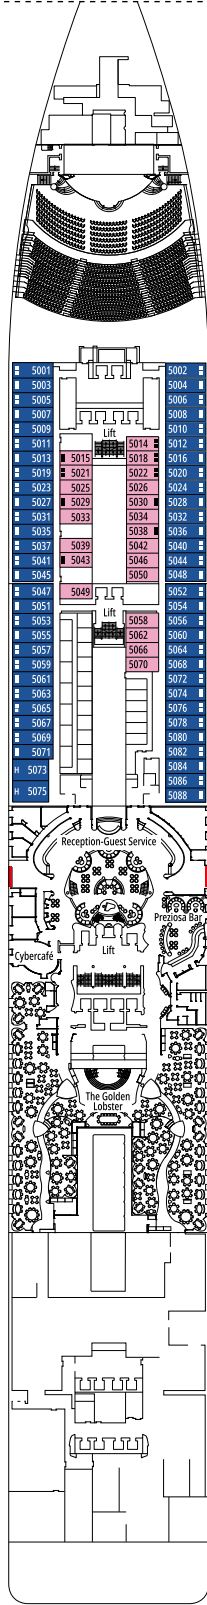

DECKPLÄNE & KABINEN

1.751 KABINEN
4.345 GÄSTE

MSC YACHT CLUB EXECUTIVE FAMILIENSUITE

LEGENDE

▲	Sofabett
◆	Doppel-Sofabett
■	3. Bett zum Herunterklappen
■ ■	3. und 4. Bett zum Herunterklappen
↔	Kabine mit Verbindungstür
H	Kabine für Gäste mit eingeschränkter Mobilität
B	Kabine mit einer Badewanne
◐	Kabine mit teilweiser Sichteinschränkung
◑	Kabine mit hermetisch geschlossenem Panoramafenster
★	Französischer Balkon
▨	Balkon mit seitlichem Blick
▩	Balkon mit einer Metallbalustrade
▪	Balkon mit einer halben Glas- und einer halben Metallbalustrade

° Hermetisch geschlossenes Panoramafenster

- Das Schiff verfügt über Kabinen, die aus zwei oder drei miteinander verbundenen Kabinen bestehen.
- Alle Kabinen verfügen über ein Doppelbett, das bei Bedarf in zwei Einzelbetten umgewandelt werden kann.
- 3. Bett verfügbar in allen Kategorien, außer in IM1, IM2, OM2, BM1, BM2 und SRS.
- 4. Bett verfügbar in allen Kategorien, außer in IM1, IM2, OM2, BM1, BM2, SRS und YCP.

Alle Angaben können je nach Saison und Destination variieren und müssen bei Buchung rückbestätigt werden.

SPORTS & BOWLING DINER

LA LOCANDA

DECK 4
AMBRA

DECK 5
CORALLO

DECK 6
DIAMANTE

DECK 7
RUBINO

DECK 8
ONICE