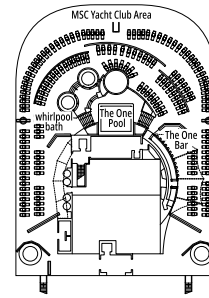

DECKPLÄNE & KABINEN

1.751 KABINEN
4.345 GÄSTE

MSC YACHT CLUB EXECUTIVE FAMILIENSUITE

LEGENDE

▲	Sofabett
◆	Doppel-Sofabett
■	3. Bett zum Herunterklappen
■ ■	3. und 4. Bett zum Herunterklappen
↔	Kabine mit Verbindungstür
H	Kabine für Gäste mit eingeschränkter Mobilität
B	Kabine mit einer Badewanne
◐	Kabine mit teilweiser Sichteinschränkung
◑	Kabine mit hermetisch geschlossenem Panoramafenster
★	Französischer Balkon
▨	Balkon mit seitlichem Blick
▩	Balkon mit einer Metallbalustrade
▪	Balkon mit einer halben Glas- und einer halben Metallbalustrade

KABINENKATEGORIEN

Kategorie	Code	Personen
MSC Yacht Club Royal Suite	YC3	16
MSC Yacht Club Executive Familiensuite °	YC2	12
MSC Yacht Club Grand Suite	YCP	15-16
MSC Yacht Club Deluxe Suite	YC1	15-16
Grand Suite Aurea	SX	9-11
Premium Suite Aurea	SL1	10
Premium Suite Aurea mit hermetisch geschlossenem Panoramafenster °	SLS	9-11
Deluxe Suite Aurea mit hermetisch geschlossenem Panoramafenster °	SRS	9-11
Deluxe Balkonkabine Aurea	BA	9-13
Premium Balkonkabine	BL3	12-13
Premium Balkonkabine	BL2	10-11
Premium Balkonkabine	BL1	8-9
Junior Balkonkabine	BM2	12-13
Junior Balkonkabine	BM1	9-11
Deluxe Balkonkabine mit teilweiser Sichteinschränkung	BP	8-13
Premium Kabine mit Meerblick	OL1	5
Deluxe Kabine mit Meerblick	OR2	8-13
Junior Kabine mit Meerblick	OM2	8
Deluxe Innenkabine	IR2	11-13
Deluxe Innenkabine	IR1	5-10
Junior Innenkabine	IM2	12-13
Junior Innenkabine	IM1	8-11

SPORTS BAR

I GRAFFITI

DECK 9
AGATA

DECK 10
TORMALINA

DECK 11
GIADA

DECK 12
OPALE

DECK 13
AMETISTA

VERTIGO

THE ONE POOL

DECK 14
SMERALDO

DECK 15
CRISTALLO

DECK 16
ACQUAMARINA

DECK 18
TOPAZIO