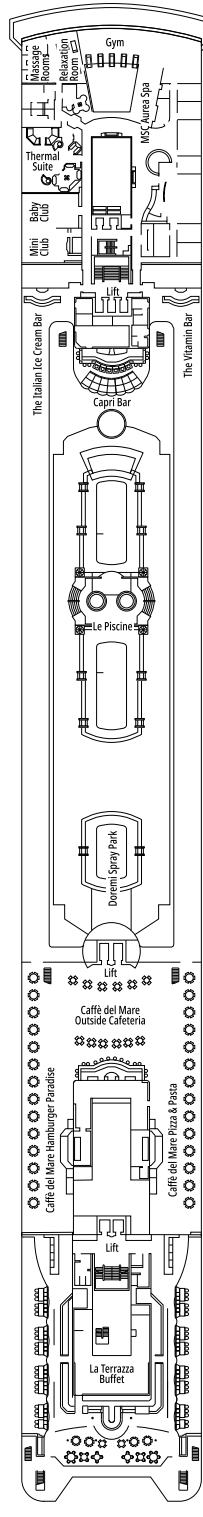

## KABINENKATEGORIEN

Deluxe Suite Aurea	SR2	12
Deluxe Suite Aurea	SR1	10
Junior Balkonkabine	BM1	9-10
Premium Kabine mit Meerblick	OL1	9
Junior Kabine mit Meerblick	OM2	9-10
Junior Kabine mit Meerblick	OM1	7-8
Junior Kabine mit Meerblick und teilweiser Sichteinschränkung	OO	7
Junior Innenkabine	IM2	9-10
Junior Innenkabine	IM1	7-8

- Das Schiff verfügt über Kabinen, die aus zwei oder drei miteinander verbundenen Kabinen bestehen.
- Alle Kabinen verfügen über ein Doppelbett, das bei Bedarf in zwei Einzelbetten umgewandelt werden kann. Ausgenommen sind Kabinen für Gäste mit eingeschränkter Mobilität (H).
- 3. Bett verfügbar in allen Kategorien, außer in OO
- 4. Bett verfügbar in allen Kategorien, außer in OO, BM1, SR1 und SR2

## LEGENDE

▲	Sofabett
■	3. Bett zum Herunterklappen
■ ■	3. und 4. Bett zum Herunterklappen
⌂	Kabine mit Verbindungstür
H	Kabine für Gäste mit eingeschränkter Mobilität
B	Kabine mit einer Badewanne
◐	Kabine mit teilweiser Sichteinschränkung

DECK 10  
SIBELIUS

DECK 11  
DEBUSSY

DECK 12  
BIZET

DECK 13  
SCHUBERT