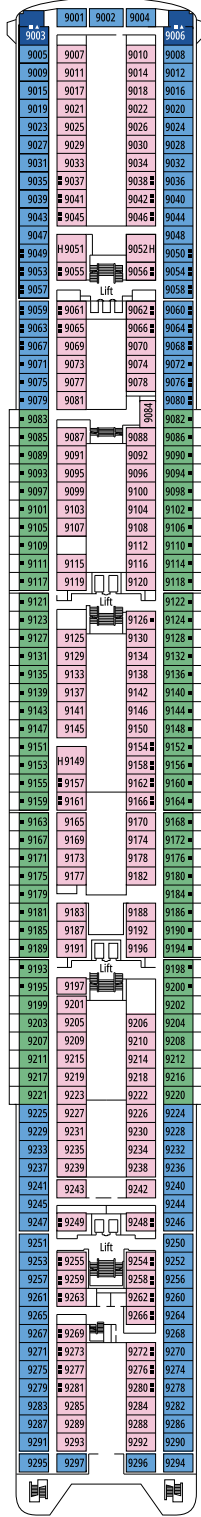

DECK 9
TCHAIKOVSKI