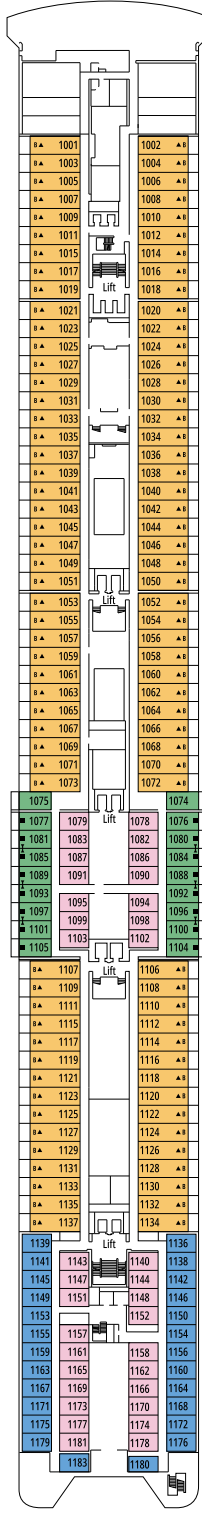

## KABINENKATEGORIEN

Deluxe Suite Aurea	SR2	12
Deluxe Suite Aurea	SR1	10
Junior Balkonkabine	BM1	9-10
Premium Kabine mit Meerblick	OL1	9
Junior Kabine mit Meerblick	OM2	9-10
Junior Kabine mit Meerblick	OM1	7-8
Junior Kabine mit Meerblick und teilweiser Sichteinschränkung	OO	7
Junior Innenkabine	IM2	9-10
Junior Innenkabine	IM1	7-8

- Das Schiff verfügt über Kabinen, die aus zwei oder drei miteinander verbundenen Kabinen bestehen.
- Alle Kabinen verfügen über ein Doppelbett, das bei Bedarf in zwei Einzelbetten umgewandelt werden kann. Ausgenommen sind Kabinen für Gäste mit eingeschränkter Mobilität (H).
- 3. Bett verfügbar in allen Kategorien, außer in OO
- 4. Bett verfügbar in allen Kategorien, außer in OO, BM1, SR1 und SR2

## LEGENDE

▲	Sofabett
■	3. Bett zum Herunterklappen
■ ■	3. und 4. Bett zum Herunterklappen
⌂	Kabine mit Verbindungstür
H	Kabine für Gäste mit eingeschränkter Mobilität
B	Kabine mit einer Badewanne
◐	Kabine mit teilweiser Sichteinschränkung

DECK 10  
SIBELIUS

DECK 11  
DEBUSSY

DECK 12  
BIZET

DECK 13  
SCHUBERT