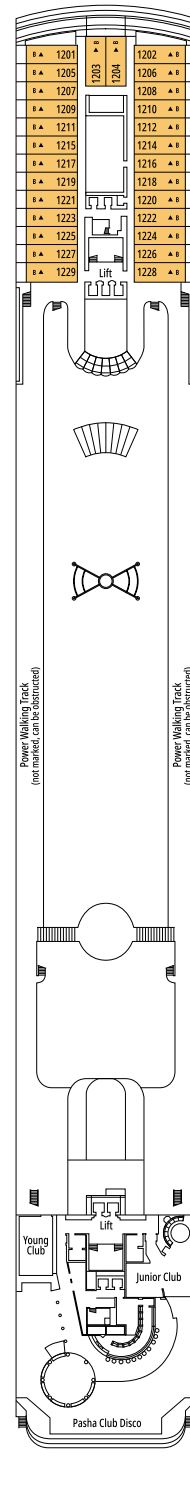

## KABINENKATEGORIEN

Deluxe Suite Aurea	SR2	12
Deluxe Suite Aurea	SR1	10
Junior Balkonkabine	BM1	9-10
Premium Kabine mit Meerblick	OL1	9
Junior Kabine mit Meerblick	OM2	9-10
Junior Kabine mit Meerblick	OM1	7-8
Junior Kabine mit Meerblick und teilweiser Sichteinschränkung	OO	7
Junior Innenkabine	IM2	9-10
Junior Innenkabine	IM1	7-8

- Das Schiff verfügt über Kabinen, die aus zwei oder drei miteinander verbundenen Kabinen bestehen.
- Alle Kabinen verfügen über ein Doppelbett, das bei Bedarf in zwei Einzelbetten umgewandelt werden kann. Ausgenommen sind Kabinen für Gäste mit eingeschränkter Mobilität (H).
- 3. Bett verfügbar in allen Kategorien, außer in OO
- 4. Bett verfügbar in allen Kategorien, außer in OO, BM1, SR1 und SR2

## LEGENDE

▲	Sofabett
■	3. Bett zum Herunterklappen
■ ■	3. und 4. Bett zum Herunterklappen
⌂	Kabine mit Verbindungstür
H	Kabine für Gäste mit eingeschränkter Mobilität
B	Kabine mit einer Badewanne
◐	Kabine mit teilweiser Sichteinschränkung

DECK 10  
SIBELIUS

DECK 11  
DEBUSSY

DECK 12  
BIZET

DECK 13  
SCHUBERT