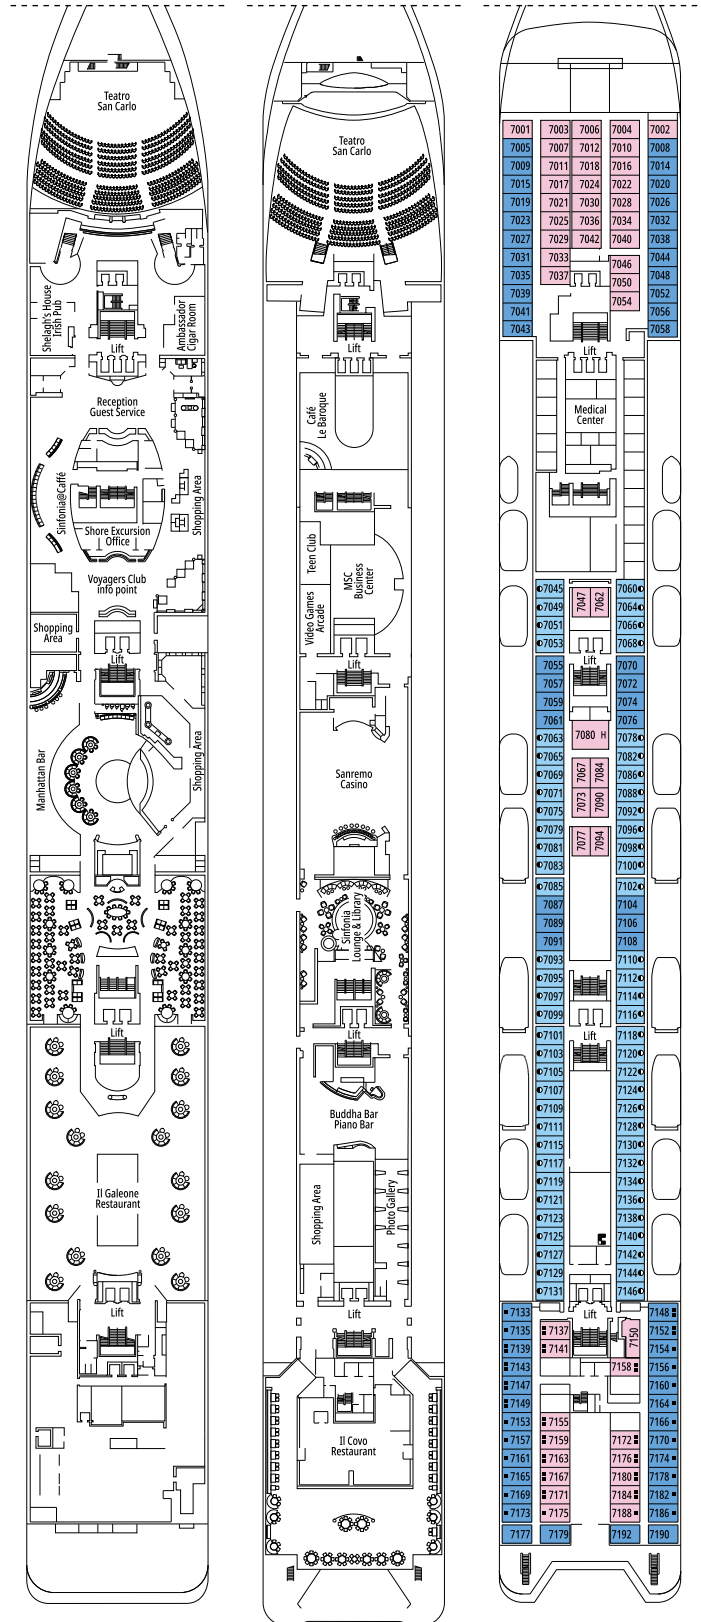

# DECKPLÄNE & KABINEN

980 KABINEN  
2.646 GÄSTE

AMBASSADOR CIGAR ROOM

## KABINENKATEGORIEN

Deluxe Suite Aurea	SR2	12
Deluxe Suite Aurea	SR1	10
Junior Balkonkabine	BM1	9-10
Premium Kabine mit Meerblick	OL1	9
Junior Kabine mit Meerblick	OM2	9-10
Junior Kabine mit Meerblick	OM1	7-8
Junior Kabine mit Meerblick und teilweiser Sichteinschränkung	OO	7
Junior Innenkabine	IM2	9-10
Junior Innenkabine	IM1	7-8

- Das Schiff verfügt über Kabinen, die aus zwei oder drei miteinander verbundenen Kabinen bestehen.
- Alle Kabinen verfügen über ein Doppelbett, das bei Bedarf in zwei Einzelbetten umgewandelt werden kann. Ausgenommen sind Kabinen für Gäste mit eingeschränkter Mobilität (H).
- 3. Bett verfügbar in allen Kategorien, außer in OO
- 4. Bett verfügbar in allen Kategorien, außer in OO, BM1, SR1 und SR2

## LEGENDE

▲	Sofabett
■	3. Bett zum Herunterklappen
■ ■	3. und 4. Bett zum Herunterklappen
⌂	Kabine mit Verbindungstür
H	Kabine für Gäste mit eingeschränkter Mobilität
B	Kabine mit einer Badewanne
◐	Kabine mit teilweiser Sichteinschränkung